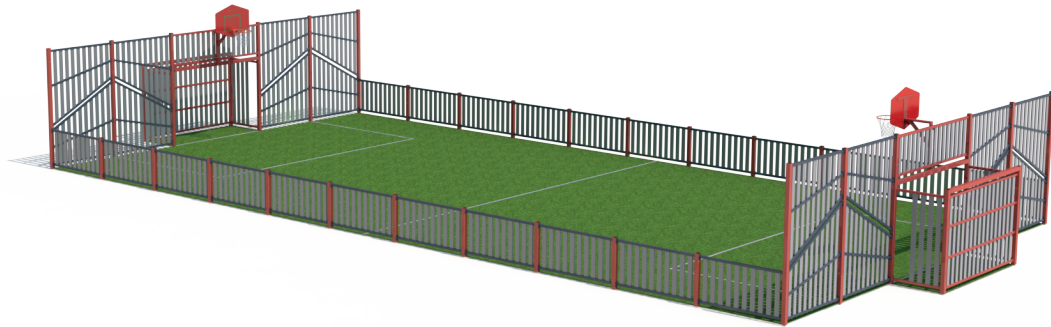

KUBE

CERTIFICAT DE CONFORMITÉ

Alsace
FABRICATION
LOCALE

Titulaire du certificat : M KUBE
10 rue Gutenberg
67610 LA WANTZENAU

Fabricant : M KUBE

Référence : MC400A-DROIT
GRILLES INCLINÉES

Produit : TERRAIN MULTISPORTS

Vérifiés et testés selon :

Modèle : FRONTON DROIT GRILLES INCLINÉES
ACIER/PLASTIQUE RECYCLÉ

• NORMES NF EN 15312 : 2007
«Équipements sportifs en accès libre, exigences y
compris de sécurité et méthode d'essai»