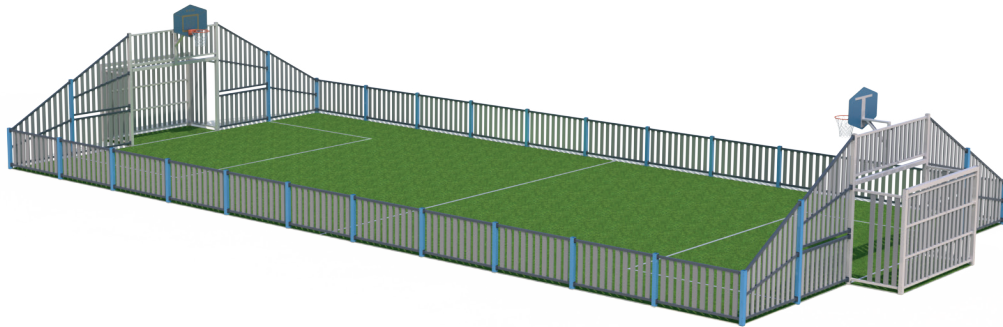

KUBE

CERTIFICAT DE CONFORMITÉ

Alsace
FABRICATION
LOCALE

Titulaire du certificat : M KUBE
10 rue Gutenberg
67610 LA WANTZENAU

Fabricant : M KUBE

Référence : MC400A-DÉGRADÉ

Produit : TERRAIN MULTISPORTS

Vérifiés et testés selon :

Modèle : FRONTON DÉGRADÉ
ACIER/PLASTIQUE RECYCLÉ

- NORMES NF EN 15312 : 2007
«Équipements sportifs en accès libre, exigences y compris de sécurité et méthode d'essai»

La société M KUBE déclare que ses produits sont fabriqués conformément aux normes européennes en vigueur NF EN 15312 : 2007