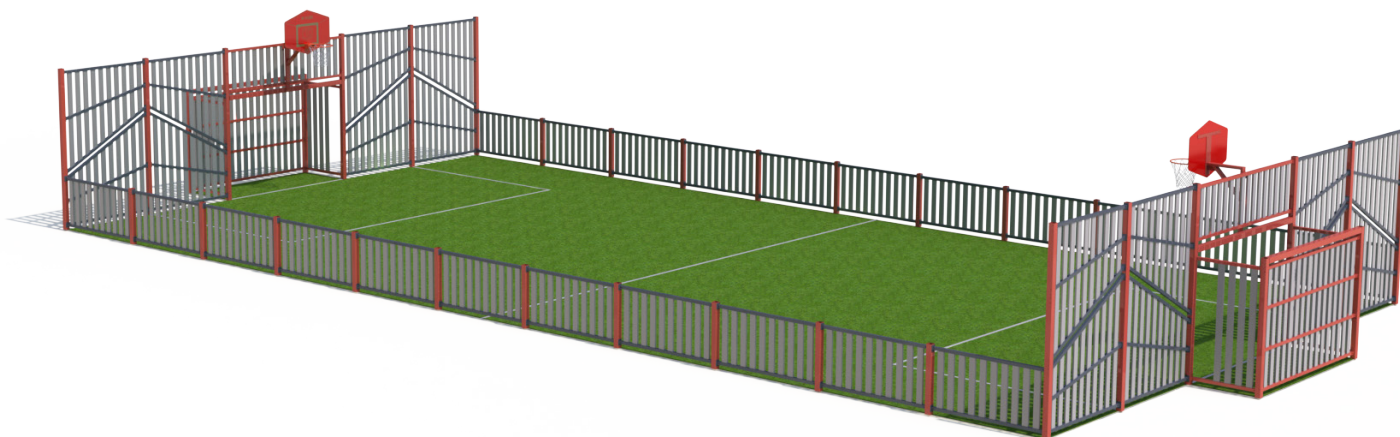

## INFORMATIONS PRODUIT

<b>Structure</b>	<ul style="list-style-type: none"> <li>• Poteaux porteur en acier galvanisé thermolaqué section 90x90x3</li> <li>• Grilles en tubes acier galvanisé thermolaqué 50x50x2 avec lames en plastique recyclé insérées dans les tubes</li> <li>• Pose sur platine en option</li> </ul>
<b>Équipements sportifs</b>	<ul style="list-style-type: none"> <li>• Buts multisports : tubes en acier galvanisé thermolaqué 50x50x2 avec lames en plastique recyclé insérées dans les tubes</li> <li>• 2 paniers de basket en panneaux HPL et filet en nylon</li> </ul>
<b>Accès</b>	<ul style="list-style-type: none"> <li>• Ouverture dans les grilles latérales des buts</li> <li>• Ouverture centrale sur main courante possible</li> <li>• Portail PMR (en option)</li> <li>• Accès sélectif (option)</li> </ul>
<b>Assemblage</b>	Visserie acier galvanisée ou inox.

### Dimensions standard :

- 1) 7.00 x 16.00m
- 2) 11.00 x 22.00m
- 3) 11.00 x 24.00m

[Autres dimensions, nous contacter](#)

CONFORME  
NF EN 15312