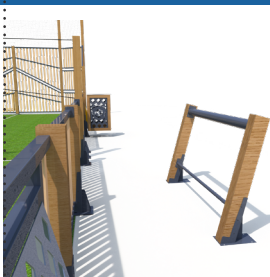

Banc assis-debout

MC406-015