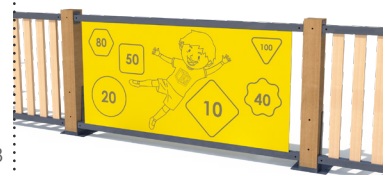

OPTIONS

MC406-014

MC406-012

MC406-001

MC408

MC406-017

MC406-011

MC406-007

2m : MC406-008
3m : MC406-009

MC402-018

MC406-016

MC406-015

MC407

1m : MC406-002
2m : MC406-003

MC406-006

Pièces métalliques,
coloris RAL au choix (3 coloris maximum)

Lames en plastique recyclé coloris au choix