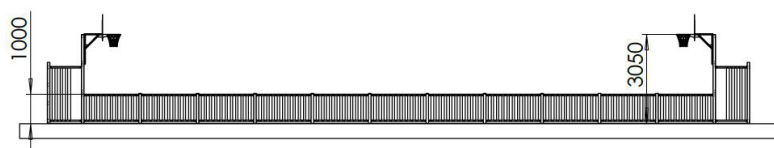

### Dimensions standard :

- 1) 7.00 x 16.00m
- 2) 11.00 x 22.00m
- 3) 11.00 x 24.00m

[Autres dimensions, nous contacter](#)

CONFORME  
NF EN 15312

### INFORMATIONS TECHNIQUES

<b>Dimensions standard</b>	<ul style="list-style-type: none"> <li>• 7.00 x 16.00m</li> <li>• 11.00 x 22.00m</li> <li>• 11.00 x 24.00m</li> </ul> <ul style="list-style-type: none"> <li>• Hauteur standard main courante : 1.00m (2 ou 3m possible)</li> </ul>
<b>Dimensions équipements sportifs</b>	<p><b>Buts multisports :</b></p> <ul style="list-style-type: none"> <li>• Dimensions but : 3.00 x 2.00m</li> <li>• Profondeur but : 1.20m</li> </ul> <p><b>Paniers de basket :</b></p> <ul style="list-style-type: none"> <li>• Hauteur panier de basket : 3.05m</li> </ul>
<b>Section de l'ossature</b>	<ul style="list-style-type: none"> <li>• Poteaux : 90x90x3mm</li> <li>• Grilles : 50x50x2mm</li> <li>• Lames : 100x30mm</li> </ul>
<b>Options d'ancrage</b>	<p>Scellement direct : ✓</p> <p>Vis de fondation : ✓</p> <p>Platines : ✓</p>