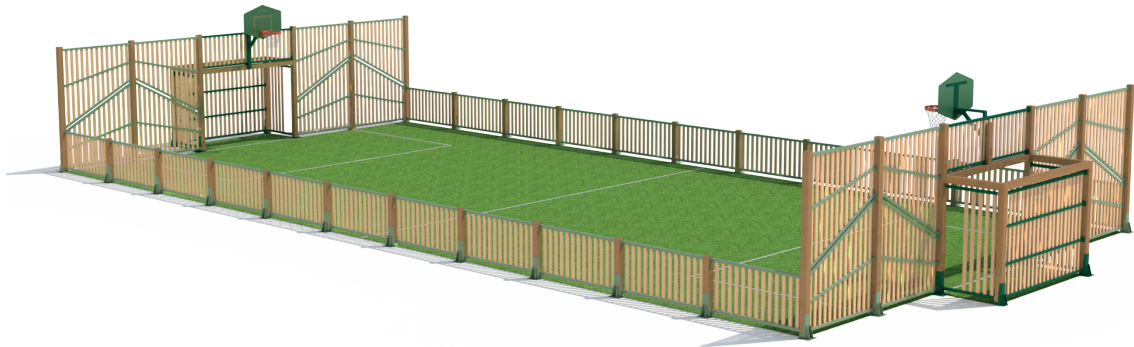

KUBE

CERTIFICAT DE CONFORMITÉ

Alsace
FABRICATION
LOCALE

Titulaire du certificat : M KUBE
10 rue Gutenberg
67610 LA WANTZENAU

Fabricant : M KUBE

Produit : TERRAIN MULTISPORTS

Modèle : KUBE'ARENA -

FRONTON DROIT GRILLES INCLINÉES BOIS

Référence : MC400-DROIT
GRILLES INCLINÉES

Vérifiés et testés selon :

- NORMES NF EN 15312 : 2007
«Équipements sportifs en accès libre, exigences y compris de sécurité et méthode d'essai»

La société M KUBE déclare que ses produits sont fabriqués conformément aux normes européennes en vigueur NF EN 15312 : 2007