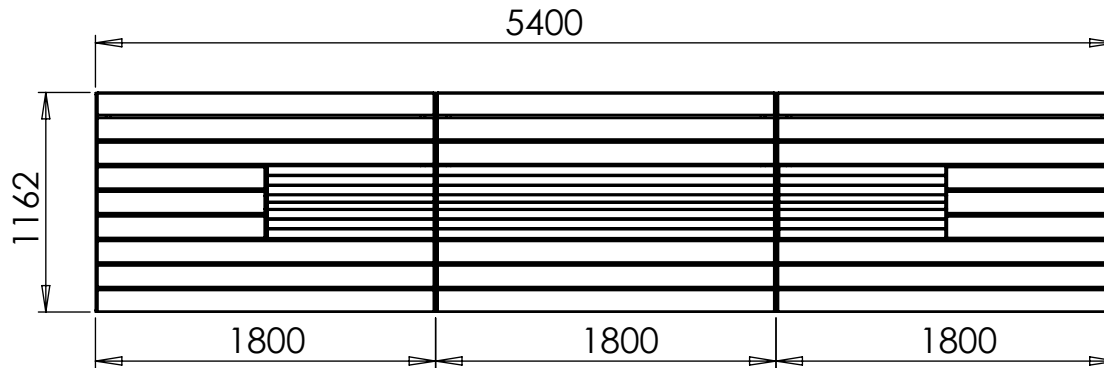

Référence : MM135H - Configuration H

MM135H-Config H-LT

Poids : 572.53 Kg

Dimensions :

Longueur : 5.40M
Largeur : 1.16M
Hauteur : 0.82M

KUBE

Date: 14/11/2024

Emplacement fichier:

C:\Users\rhimber\Documents\PLANS\Mobiliers urbains\MM135-KUBE\

Page: 1/2

Finition : Brut : Métalisée : Galvanisée : Thermolaquée :	MM135H-Config H-LT			
	Qté:	Echelle : 1:40 Format : A4	Matière: Poids: 572.53 kg	Dessiné par: Romain.H Date: 14/11/2024
RAL :	Ce plan est la propriété de MKUBE. Il ne peut être reproduit ni modifié sans autorisation.			
		Emplacement fichier:		Page: 2/2