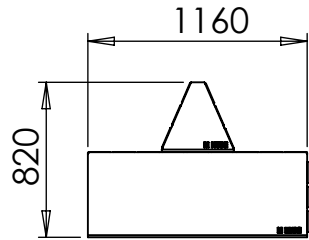

Référence : MM135H - Configuration H

MM135H-Config H-LT

Poids : 572.53 Kg

Dimensions :

Longueur : 5.40M
Largeur : 1.16M
Hauteur : 0.82M

KUBE

Date: 14/11/2024

Emplacement fichier:

C:\Users\rhimber\Documents\PLANS\Mobiliers urbains\MM135-KUBE\

Page: 1/2

Finition : Brut : Métalisée : Galvanisée : Thermolaquée :	MM135H-Config H-LT			
	Qté:	Echelle : 1:40 Format : A4	Matière: Poids: 572.53 kg	Dessiné par: Romain.H Date: 14/11/2024
RAL :	Ce plan est la propriété de MKUBE. Il ne peut être reproduit ni modifié sans autorisation.			
		Emplacement fichier:		Page: 2/2