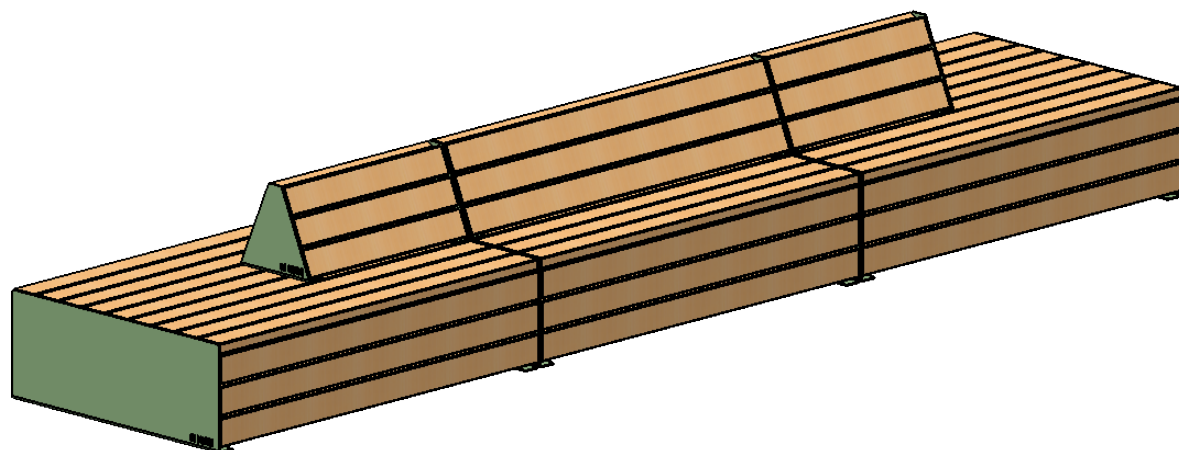

Référence : MM135H - Configuration H

MM135H-Config H-LT

Poids : 572.53 Kg

Dimensions :

Longueur : 5.40M
Largeur : 1.16M
Hauteur : 0.82M

KUBE

Date: 14/11/2024

Emplacement fichier:

C:\Users\rhimber\Documents\PLANS\Mobiliers urbains\MM135-KUBE\

Page: 1/2

Finition : Brut : Métalisée : Galvanisée : Thermolaquée :	MM135H-Config H-LT			
	Qté:	Echelle : 1:40 Format : A4	Matière: Poids: 572.53 kg	Dessiné par: Romain.H Date: 14/11/2024
RAL :	Ce plan est la propriété de MKUBE. Il ne peut être reproduit ni modifié sans autorisation.			
		Emplacement fichier:		Page: 2/2