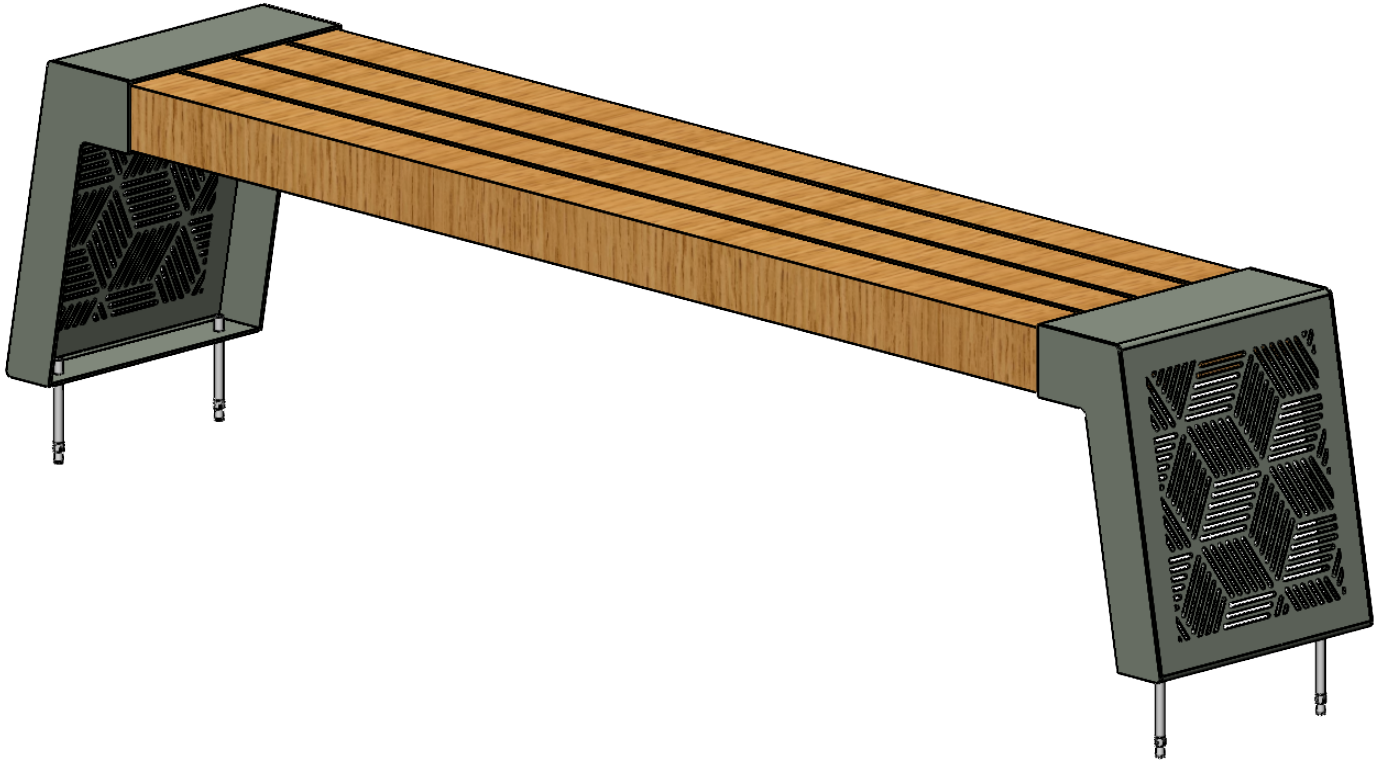

Référence : MM128 - Banquette KUBE Square

MM128-Banquette KUBE Square-LT

Poids : 66.57 Kg

Dimensions :

Longueur : 2.16M
Largeur : 0.39M
Hauteur : 0.45M

KUBE

Date: 13/11/2024

Emplacement fichier:

C:\Users\rhimber\Documents\PLANS\Mobiliers urbains\MM128-Banquette\

Page: 1/2

Béton : 0.12m³
 2 plots 0.50x0.30 prof 0.40M

Finition : Brut : Métalisée : Galvanisée : Thermolaquée : RAL :	MM128-Banquette KUBE Square-LT		
	Qté:	Echelle : 1:20 Format : A4	Matière: Poids: 66.57 kg
	<small>Ce plan est la propriété de MKUBE. Il ne peut être reproduit ni modifié sans autorisation.</small>		
		Emplacement fichier:	Page: 2/2