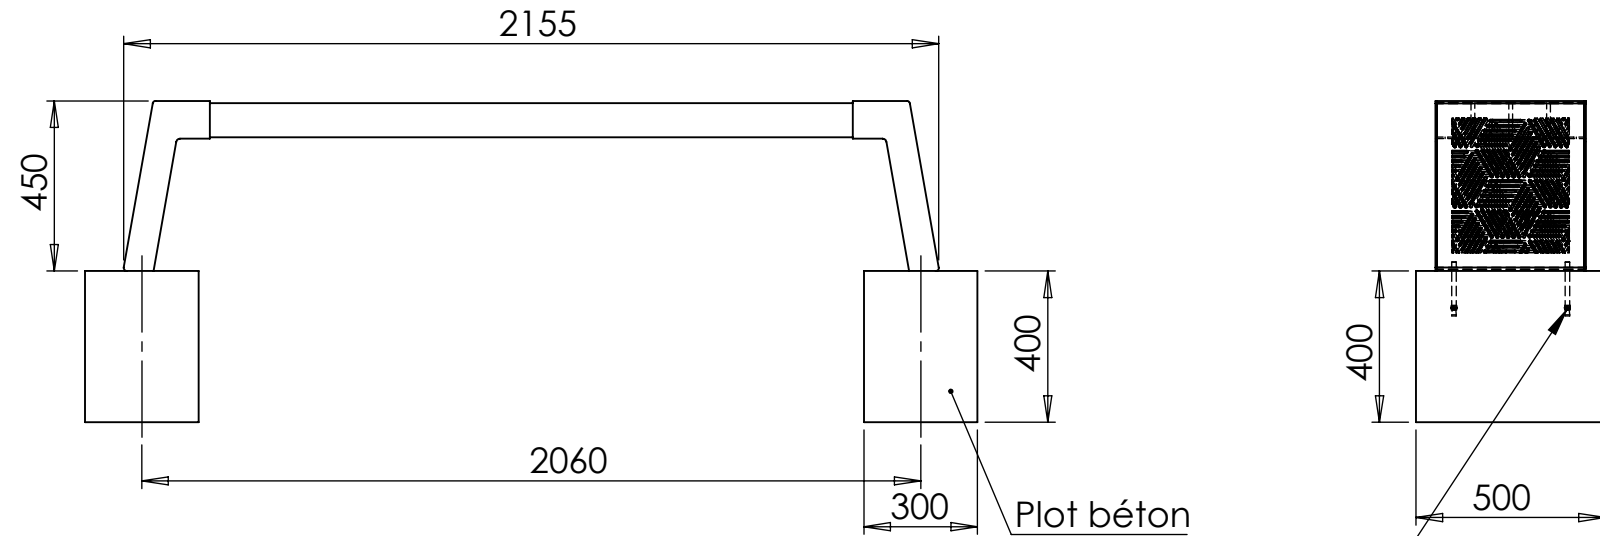

Référence : MM128 - Banquette KUBE Square

MM128-Banquette KUBE Square-LT

Poids : 66.57 Kg

Dimensions :

Longueur : 2.16M
Largeur : 0.39M
Hauteur : 0.45M

KUBE

Date: 13/11/2024

Emplacement fichier:

C:\Users\rhimber\Documents\PLANS\Mobiliers urbains\MM128-Banquette\

Page: 1/2

Béton : 0.12m³
 2 plots 0.50x0.30 prof 0.40M

Finition : Brut : Métalisée : Galvanisée : Thermolaquée : RAL :	MM128-Banquette KUBE Square-LT		
	Qté:	Echelle : 1:20 Format : A4	Matière: Poids: 66.57 kg
	<small>Ce plan est la propriété de MKUBE. Il ne peut être reproduit ni modifié sans autorisation.</small>		
		Emplacement fichier:	Page: 2/2