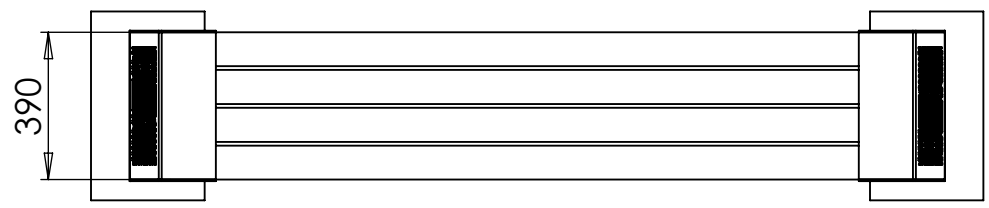

Référence : MM128 - Banquette KUBE Square

MM128-Banquette KUBE Square-LT

Poids : 66.57 Kg

Dimensions :

Longueur : 2.16M
Largeur : 0.39M
Hauteur : 0.45M

KUBE

Date: 13/11/2024

Emplacement fichier:

C:\Users\rhimber\Documents\PLANS\Mobiliers urbains\MM128-Banquette\

Page: 1/2

Béton : 0.12m³
 2 plots 0.50x0.30 prof 0.40M

Finition : Brut : Métalisée : Galvanisée : Thermolaquée : RAL :	MM128-Banquette KUBE Square-LT		
	Qté:	Echelle : 1:20 Format : A4	Matière: Poids: 66.57 kg
	<small>Ce plan est la propriété de MKUBE. Il ne peut être reproduit ni modifié sans autorisation.</small>		
		Emplacement fichier:	Page: 2/2