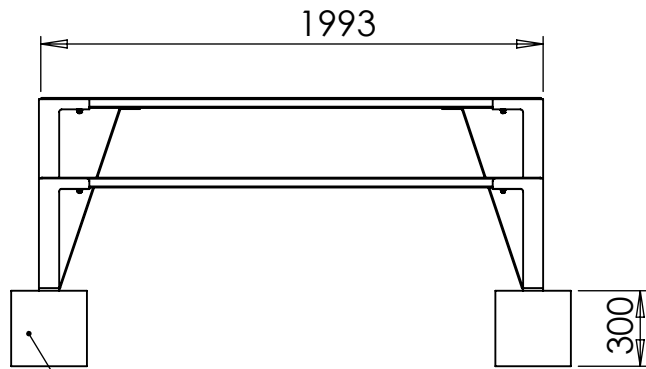

# Référence : MM125 - Table pique nique KUBE Line

MM125-Table KUBE Line-LT

Poids : 200 Kg

Dimensions :

Longueur : 1.99M  
Largeur : 1.84M  
Hauteur : 0.77M

# KUBE

Date: 13/11/2024

Emplacement fichier:

C:\Users\rhimber\Documents\PLANS\Mobiliers urbains\MM125-Table pique-nique\

Page: 1/2

Plot béton

Scellement par goujons d'ancrages(fourni)

Béton : 0.36m<sup>3</sup>  
(2 plots de 2.00x0.30 prof 0.30M)

Finition :		MM125-Table KUBE Line-LT		
Brut :				
Métalisée :				
Galvanisée :				
Thermolaquée :				
RAL :				
/				
		Qté:		Echelle : 1:30
		Format : A4		Matière:
				Poids:
				Dessiné par: Romain.H
				Date: 13/11/2024
Ce plan est la propriété de MKUBE. Il ne peut être reproduit ni modifié sans autorisation.				
		Emplacement fichier:		Page: 2/2