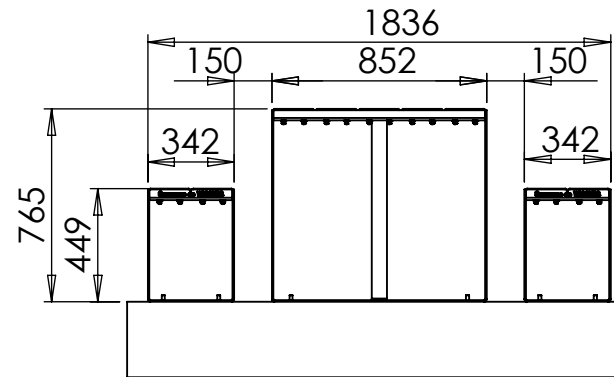

# Référence : MM125 - Table pique nique KUBE Line

MM125-Table KUBE Line-LT

Poids : 200 Kg

Dimensions :

Longueur : 1.99M  
Largeur : 1.84M  
Hauteur : 0.77M

# KUBE

Date: 13/11/2024

Emplacement fichier:

C:\Users\rhimber\Documents\PLANS\Mobiliers urbains\MM125-Table pique-nique\

Page: 1/2

Plot béton

Scellement par goujons d'ancrages(fourni)

Béton : 0.36m<sup>3</sup>  
(2 plots de 2.00x0.30 prof 0.30M)

Finition :		MM125-Table KUBE Line-LT		
Brut :				
Métalisée :				
Galvanisée :				
Thermolaquée :				
RAL :				
/				
		Qté:		Echelle : 1:30
		Format : A4		Matière:
				Poids:
				Dessiné par: Romain.H
				Date: 13/11/2024
Ce plan est la propriété de MKUBE. Il ne peut être reproduit ni modifié sans autorisation.				
		Emplacement fichier:		Page: 2/2