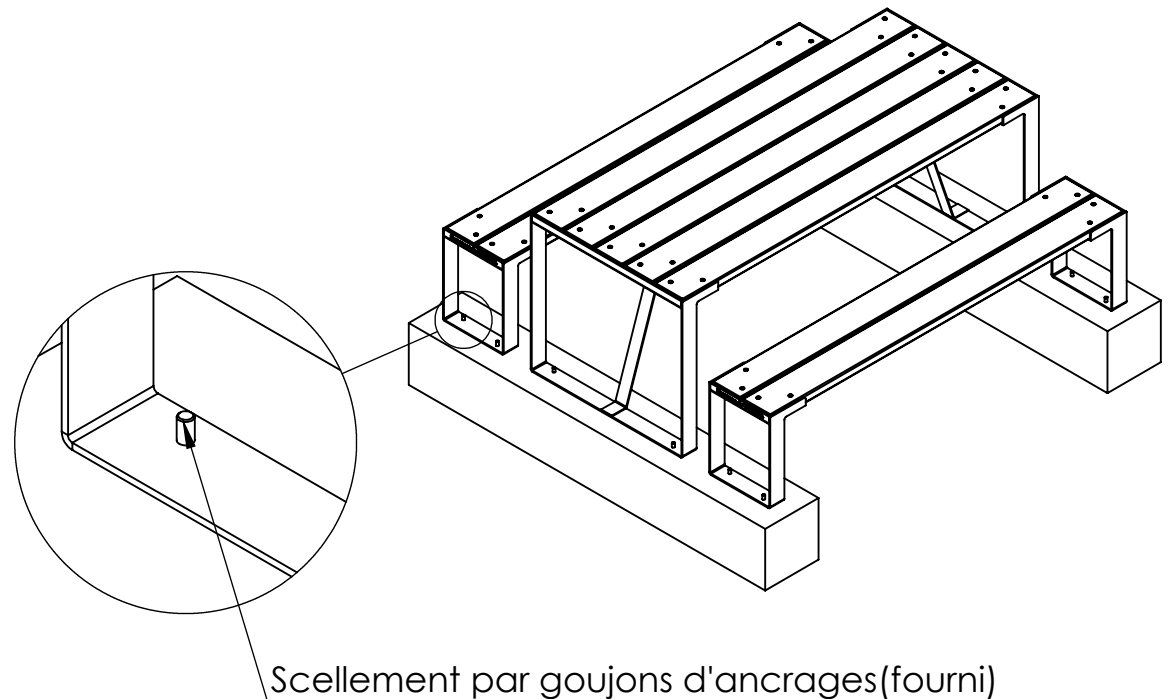

# Référence : MM125 - Table pique nique KUBE Line

MM125-Table KUBE Line-LT

Poids : 200 Kg

Dimensions :

Longueur : 1.99M  
Largeur : 1.84M  
Hauteur : 0.77M

# KUBE

Date: 13/11/2024

Emplacement fichier:

C:\Users\rhimber\Documents\PLANS\Mobiliers urbains\MM125-Table pique-nique\

Page: 1/2

Plot béton

Scellement par goujons d'ancrages(fourni)

Béton : 0.36m<sup>3</sup>  
(2 plots de 2.00x0.30 prof 0.30M)

Finition :		MM125-Table KUBE Line-LT		
Brut :				
Métalisée :				
Galvanisée :				
Thermolaquée :				
RAL :				
/				
		Qté:		Echelle : 1:30
		Format : A4		Matière:
				Poids:
				Dessiné par: Romain.H
				Date: 13/11/2024
Ce plan est la propriété de MKUBE. Il ne peut être reproduit ni modifié sans autorisation.				
		Emplacement fichier:		Page: 2/2