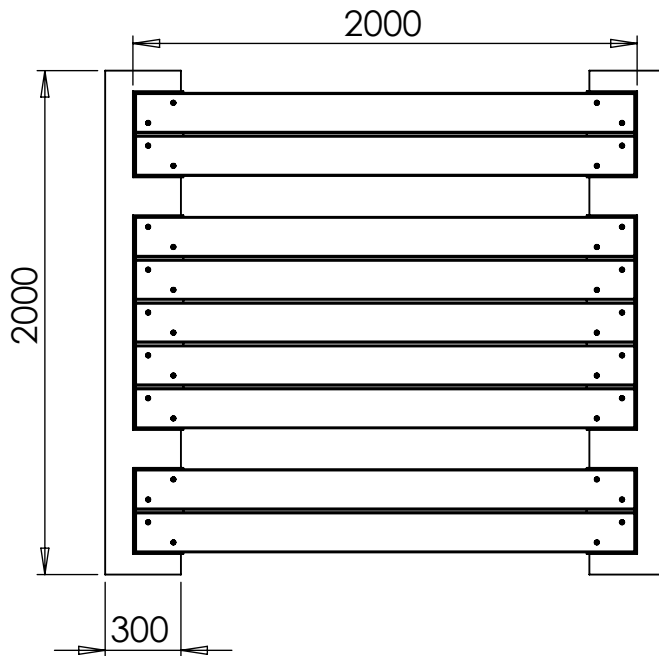

# Référence : MM125 - Table pique nique KUBE Line

MM125-Table KUBE Line-LT

Poids : 200 Kg

Dimensions :

Longueur : 1.99M  
Largeur : 1.84M  
Hauteur : 0.77M

# KUBE

Date: 13/11/2024

Emplacement fichier:

C:\Users\rhimber\Documents\PLANS\Mobiliers urbains\MM125-Table pique-nique\

Page: 1/2

Plot béton

Scellement par goujons d'ancrages(fourni)

Béton : 0.36m<sup>3</sup>  
(2 plots de 2.00x0.30 prof 0.30M)

Finition :		MM125-Table KUBE Line-LT		
Brut :				
Métalisée :				
Galvanisée :				
Thermolaquée :				
RAL :				
/				
		Qté:		Echelle : 1:30
		Format : A4		Matière:
				Poids:
				Dessiné par: Romain.H
				Date: 13/11/2024
Ce plan est la propriété de MKUBE. Il ne peut être reproduit ni modifié sans autorisation.				
		Emplacement fichier:		Page: 2/2