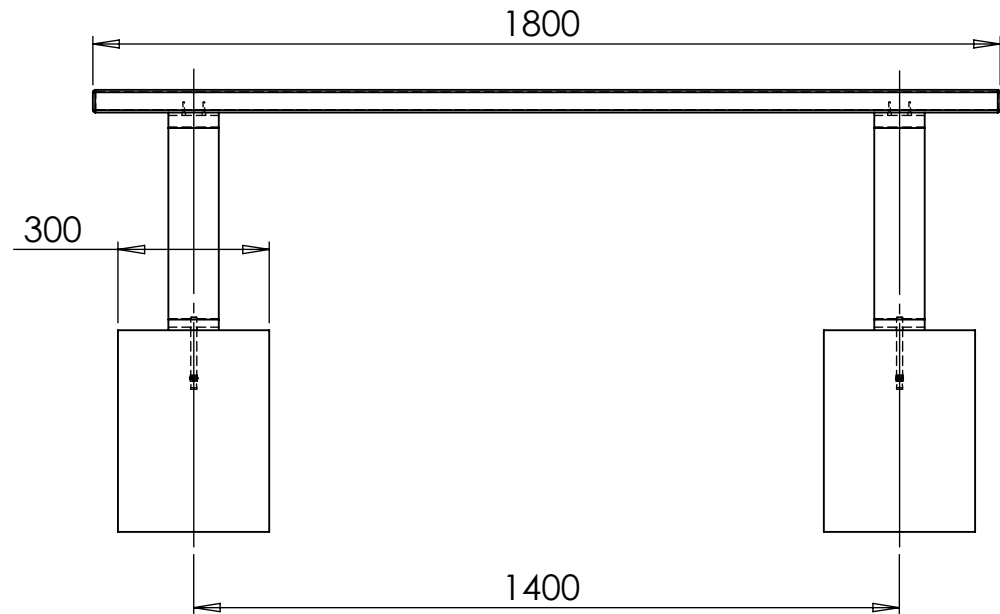

Référence : MM108 - Banquette KUBE Urban

MM108-Banquette-LT

Poids : 34.99 Kg

Dimensions :

Longueur : 1.80M
Largeur : 0.37M
Hauteur : 0.48M

Date: 13/11/2024

Emplacement fichier:

C:\Users\rhimber\Documents\PLANS\Mobiliers urbains\MM108-Banquette\

Page: 1/2

Plot béton

Scellement par goujons d'ancrages (fourni)

Béton : 0.1m³
2 plots de 0.40x0.30 prof 0.40M

Finition :		MM108-Banquette-LT		
Brut :				
Métalisée :				
Galvanisée :				
Thermolaquée :				
RAL :				
		Qté:	Echelle : 1:15 Format : A4	Matière: Poids: 34.99 kg
				Dessiné par: Romain.H Date: 13/11/2024
		Ce plan est la propriété de MKUBE. Il ne peut être reproduit ni modifié sans autorisation.		
		Emplacement fichier:		Page: 2/2