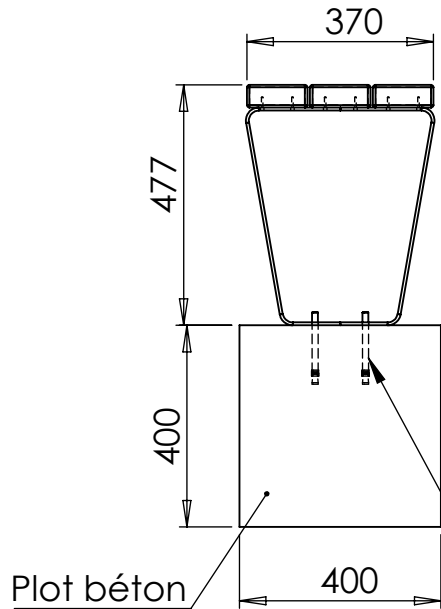

Référence : MM108 - Banquette KUBE Urban

MM108-Banquette-LT

Poids : 34.99 Kg

Dimensions :

Longueur : 1.80M
Largeur : 0.37M
Hauteur : 0.48M

Date: 13/11/2024

Emplacement fichier:

C:\Users\rhimber\Documents\PLANS\Mobiliers urbains\MM108-Banquette\

Page: 1/2

Plot béton

Scellement par goujons d'ancrages (fourni)

Béton : 0.1m³
2 plots de 0.40x0.30 prof 0.40M

Finition :		MM108-Banquette-LT		
Brut :				
Métalisée :				
Galvanisée :				
Thermolaquée :				
RAL :				
		Qté:	Echelle : 1:15 Format : A4	Matière: Poids: 34.99 kg
				Dessiné par: Romain.H Date: 13/11/2024
		Ce plan est la propriété de MKUBE. Il ne peut être reproduit ni modifié sans autorisation.		
		Emplacement fichier:		Page: 2/2