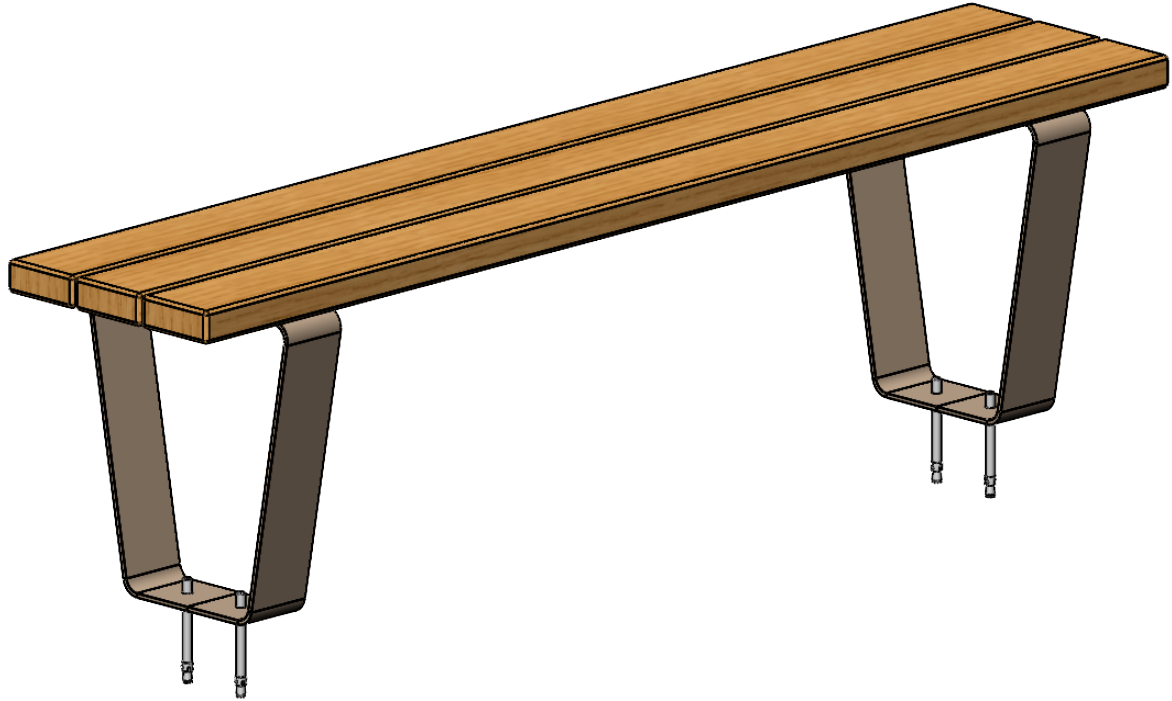

Référence : MM108 - Banquette KUBE Urban

MM108-Banquette-LT

Poids : 34.99 Kg

Dimensions :

Longueur : 1.80M
Largeur : 0.37M
Hauteur : 0.48M

Date: 13/11/2024

Emplacement fichier:

C:\Users\rhimber\Documents\PLANS\Mobiliers urbains\MM108-Banquette\

Page: 1/2

Plot béton

Scellement par goujons d'ancrages (fourni)

Béton : 0.1m³
2 plots de 0.40x0.30 prof 0.40M

Finition :		MM108-Banquette-LT		
Brut :				
Métalisée :				
Galvanisée :				
Thermolaquée :				
RAL :				
		Qté:	Echelle : 1:15 Format : A4	Matière: Poids: 34.99 kg
				Dessiné par: Romain.H Date: 13/11/2024
		Ce plan est la propriété de MKUBE. Il ne peut être reproduit ni modifié sans autorisation.		
		Emplacement fichier:		Page: 2/2