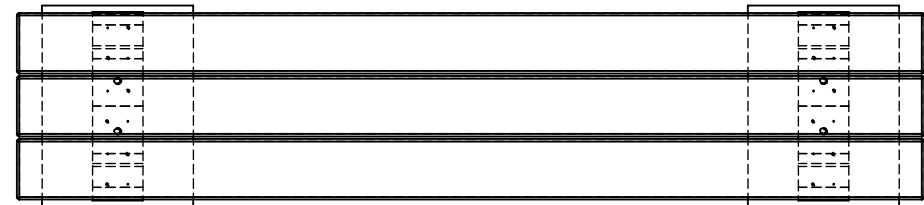

Référence : MM108 - Banquette KUBE Urban

MM108-Banquette-LT

Poids : 34.99 Kg

Dimensions :

Longueur : 1.80M
Largeur : 0.37M
Hauteur : 0.48M

Date: 13/11/2024

Emplacement fichier:

C:\Users\rhimber\Documents\PLANS\Mobiliers urbains\MM108-Banquette\

Page: 1/2

Plot béton

Scellement par goujons d'ancrages (fourni)

Béton : 0.1m³
2 plots de 0.40x0.30 prof 0.40M

Finition :		MM108-Banquette-LT		
Brut :				
Métalisée :				
Galvanisée :				
Thermolaquée :				
RAL :				
		Qté:	Echelle : 1:15 Format : A4	Matière: Poids: 34.99 kg
				Dessiné par: Romain.H Date: 13/11/2024
		Ce plan est la propriété de MKUBE. Il ne peut être reproduit ni modifié sans autorisation.		
		Emplacement fichier:		Page: 2/2