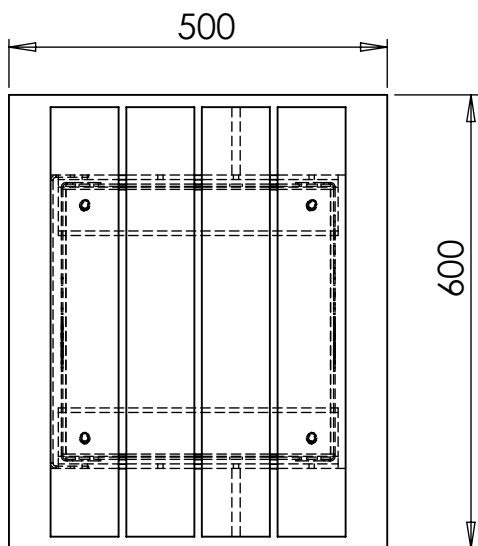

Référence : MM106 - Corbeille KUBE Eco

MM106-Corbeille KUBE Eco-LT

Poids : 84.26 Kg

Dimensions :

Longueur : 0.57M
Largeur : 0.39M
Hauteur : 0.99M

KUBE

Date: 13/11/2024

Emplacement fichier:

C:\Users\rhimber\Documents\PLANS\Mobiliers urbains\MM106-Corbeille\

Page: 1/2

Plot béton
 Scellement par 4 goujons d'ancrages (fourni)

Finition :
 Brut :
 Métalisée :
 Galvanisée : •
 Thermolaquée :

RAL :
 /

MM106-Corbeille KUBE Eco-LT			
Qté:	Echelle : 1:10	Matière:	Dessiné par: Romain.H
	Format : A4	Poids: 84.26 kg	Date: 13/11/2024
<small>Ce plan est la propriété de MKUBE. Il ne peut être reproduit ni modifié sans autorisation.</small>			
	Emplacement fichier:		Page: 2/2
	<small>C:\Users\rhimber\Documents\PLANS\Mobiliers urbains\MM106-Corbeille\</small>		