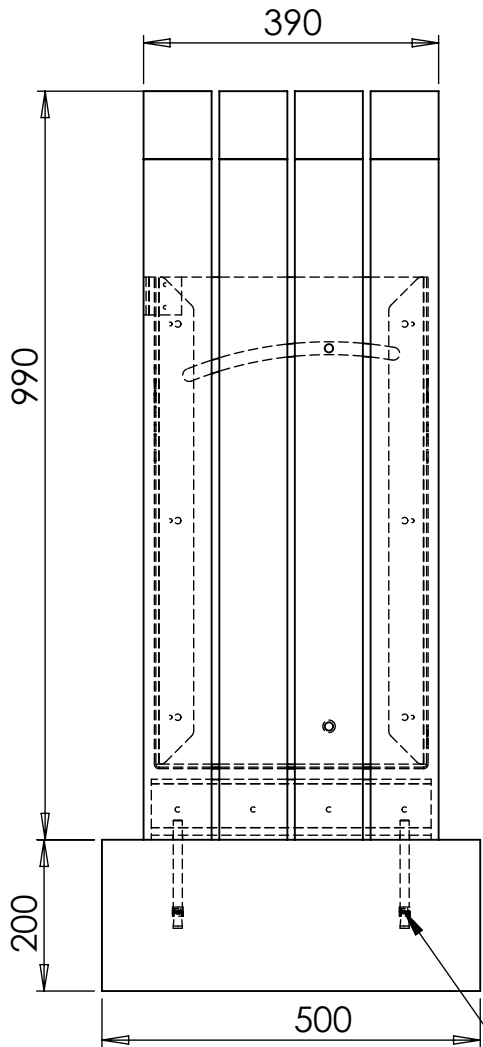

Référence : MM106 - Corbeille KUBE Eco

MM106-Corbeille KUBE Eco-LT

Poids : 84.26 Kg

Dimensions :

Longueur : 0.57M
Largeur : 0.39M
Hauteur : 0.99M

KUBE

Date: 13/11/2024

Emplacement fichier:

C:\Users\rhimber\Documents\PLANS\Mobiliers urbains\MM106-Corbeille\

Page: 1/2

Plot béton
 Scellement par 4 goujons d'ancrages (fourni)

Finition :
 Brut :
 Métalisée :
 Galvanisée : •
 Thermolaquée :

RAL :
 /

MM106-Corbeille KUBE Eco-LT			
Qté:	Echelle : 1:10	Matière:	Dessiné par: Romain.H
	Format : A4	Poids: 84.26 kg	Date: 13/11/2024
<small>Ce plan est la propriété de MKUBE. Il ne peut être reproduit ni modifié sans autorisation.</small>			
	Emplacement fichier:		Page: 2/2
	<small>C:\Users\rhimber\Documents\PLANS\Mobiliers urbains\MM106-Corbeille\</small>		