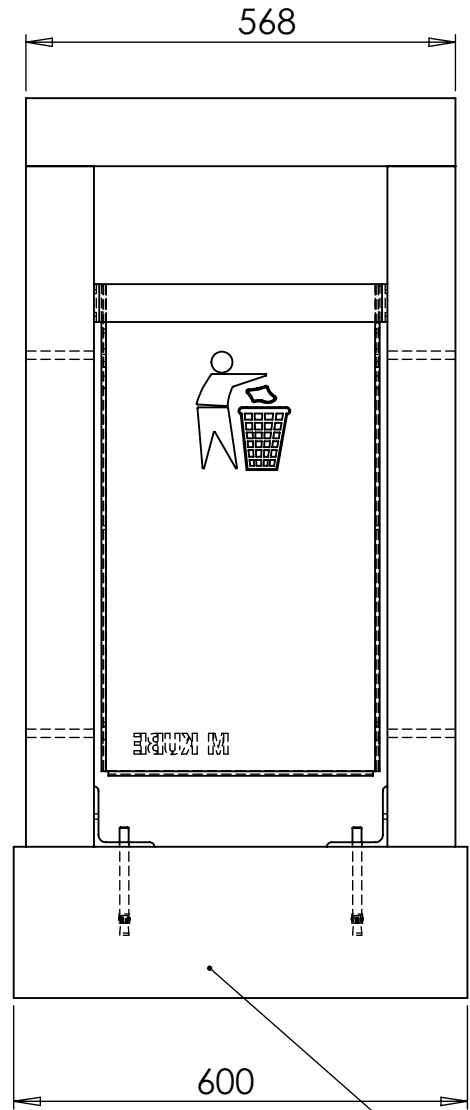

Référence : MM106 - Corbeille KUBE Eco

MM106-Corbeille KUBE Eco-LT

Poids : 84.26 Kg

Dimensions :

Longueur : 0.57M
Largeur : 0.39M
Hauteur : 0.99M

KUBE

Date: 13/11/2024

Emplacement fichier:

C:\Users\rhimber\Documents\PLANS\Mobiliers urbains\MM106-Corbeille\

Page: 1/2

Plot béton
 Scellement par 4 goujons d'ancrages (fourni)

Finition :
 Brut :
 Métalisée :
 Galvanisée : •
 Thermolaquée :

RAL :
 /

MM106-Corbeille KUBE Eco-LT			
Qté:	Echelle : 1:10	Matière:	Dessiné par: Romain.H
	Format : A4	Poids: 84.26 kg	Date: 13/11/2024
<small>Ce plan est la propriété de MKUBE. Il ne peut être reproduit ni modifié sans autorisation.</small>			
	Emplacement fichier:		Page: 2/2
	<small>C:\Users\rhimber\Documents\PLANS\Mobiliers urbains\MM106-Corbeille\</small>		