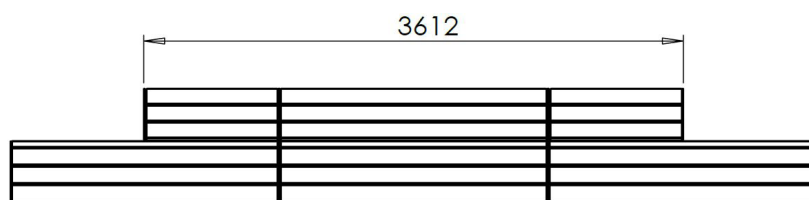

### Dimensions :

Totale : 5.40 x 1.17 m  
Hauteur : 0.82 m

### INFORMATIONS PRODUIT

Ossature	<ul style="list-style-type: none"> <li>Lames en Mélèze 120 x45</li> <li>Côtés en acier galvanisé thermolaqué (coloris RAL au choix).</li> </ul>
Places	• 25 à 28 personnes.