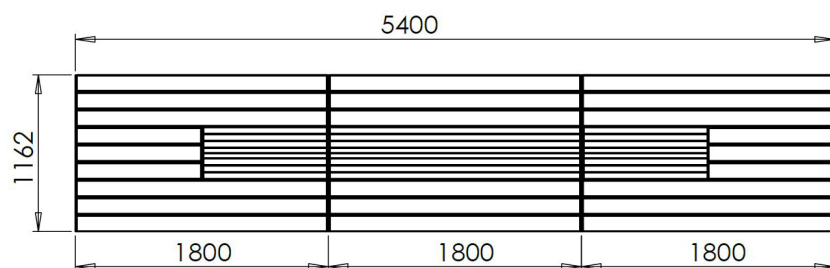

### Dimensions :

Totale : 5.40 x 1.17 m  
Hauteur : 0.82 m

### INFORMATIONS PRODUIT

Ossature	<ul style="list-style-type: none"> <li>Lames en Mélèze 120 x45</li> <li>Côtés en acier galvanisé thermolaqué (coloris RAL au choix).</li> </ul>
Places	• 25 à 28 personnes.