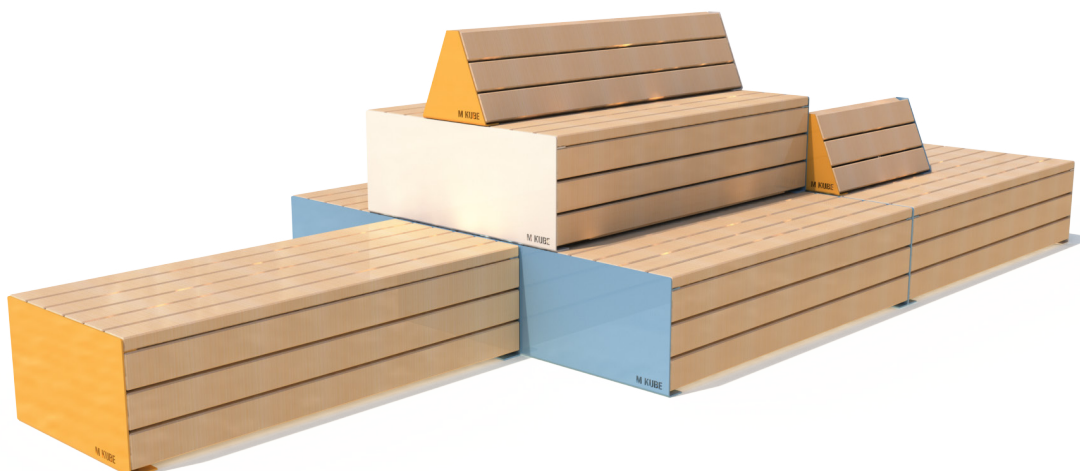

# KUBE MOD - MODÈLE G

### Dimensions :

Totale : 5.40 x 2.33 m  
Hauteur : 1.28 m

### INFORMATIONS PRODUIT

Ossature	<ul style="list-style-type: none"> <li>Lames en Mélèze 120 x45</li> <li>Côtés en acier galvanisé thermolaqué (coloris RAL au choix).</li> </ul>
Places	<ul style="list-style-type: none"> <li>25 à 32 personnes.</li> </ul>

### INSTALLATION

4h

Assemblé

2

855 kg

Plots béton : 10