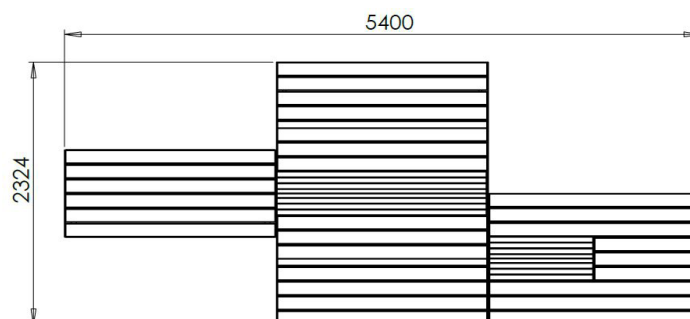

### Dimensions :

Totale : 5.40 x 2.33 m  
Hauteur : 1.28 m

### INFORMATIONS PRODUIT

Ossature	<ul style="list-style-type: none"> <li>Lames en Mélèze 120 x45</li> <li>Côtés en acier galvanisé thermolaqué (coloris RAL au choix).</li> </ul>
Places	<ul style="list-style-type: none"> <li>25 à 32 personnes.</li> </ul>