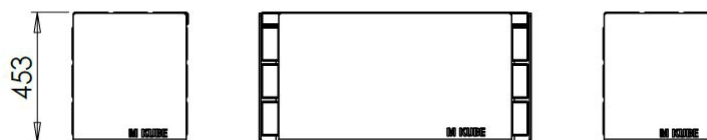

KUBE MOD - MODÈLE E

Mobilier urbain

FABRICATION
LOCALE

Dimensions :

Totale : 2.14 x 1.58 m
Hauteur : 0.45 m

INFORMATIONS PRODUIT

Ossature

- Lames en Mélèze 120 x45
- Côtés en acier galvanisé thermolaqué (coloris RAL au choix).

Places

- 6 personnes.

INSTALLATION

2h

Assemblé

2

300 kg

Plots béton : 8