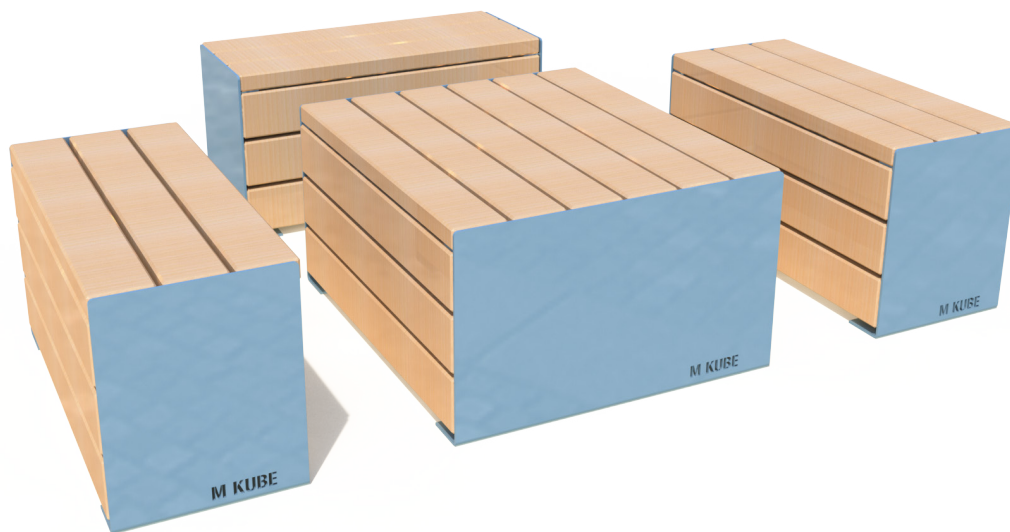

KUBE MOD - MODÈLE E

Mobilier urbain

FABRICATION
LOCALE

Dimensions :

Totale : 2.14 x 1.58 m
Hauteur : 0.45 m

INFORMATIONS PRODUIT

Ossature

- Lames en Mélèze 120 x45
- Côtés en acier galvanisé thermolaqué (coloris RAL au choix).

Places

- 6 personnes.

INSTALLATION

2h

Assemblé

2

300 kg

Plots béton : 8