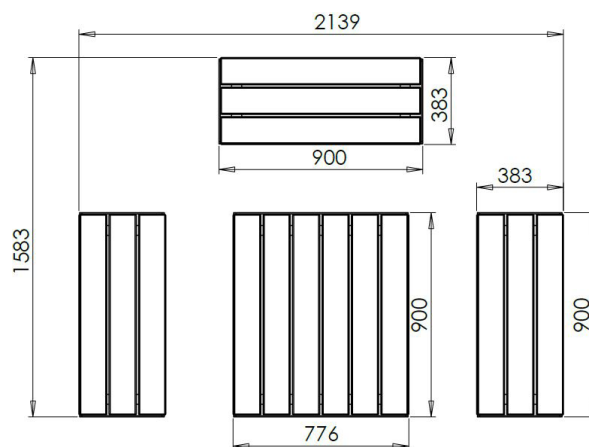

KUBE MOD - MODÈLE E

Mobilier urbain

FABRICATION
LOCALE

Dimensions :

Totale : 2.14 x 1.58 m
Hauteur : 0.45 m

INFORMATIONS PRODUIT

Ossature

- Lames en Mélèze 120 x45
- Côtés en acier galvanisé thermolaqué (coloris RAL au choix).

Places

- 6 personnes.

INSTALLATION

2h

Assemblé

2

300 kg

Plots béton : 8