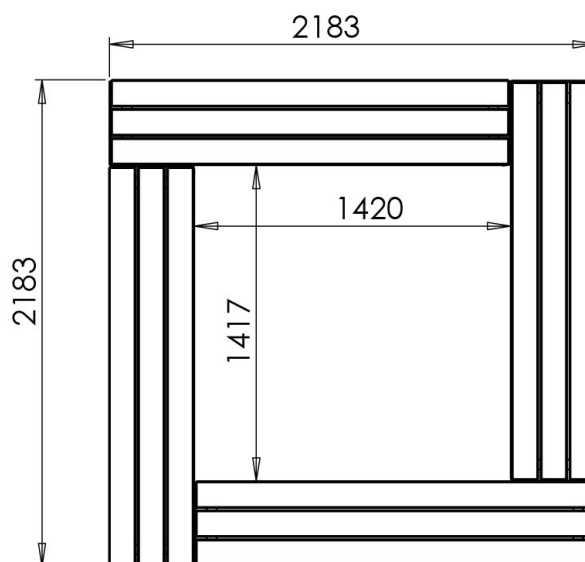

KUBE MOD - MODÈLE D

Mobilier urbain

FABRICATION
LOCALE

Dimensions :

Totale : 2.18 x 2.18 m
Hauteur : 0.45 m

INFORMATIONS PRODUIT

Ossature	<ul style="list-style-type: none"> Lames en Mélèze 120 x45 Côtés en acier galvanisé thermolaqué (coloris RAL au choix).
Places	<ul style="list-style-type: none"> 10 à 12 personnes.