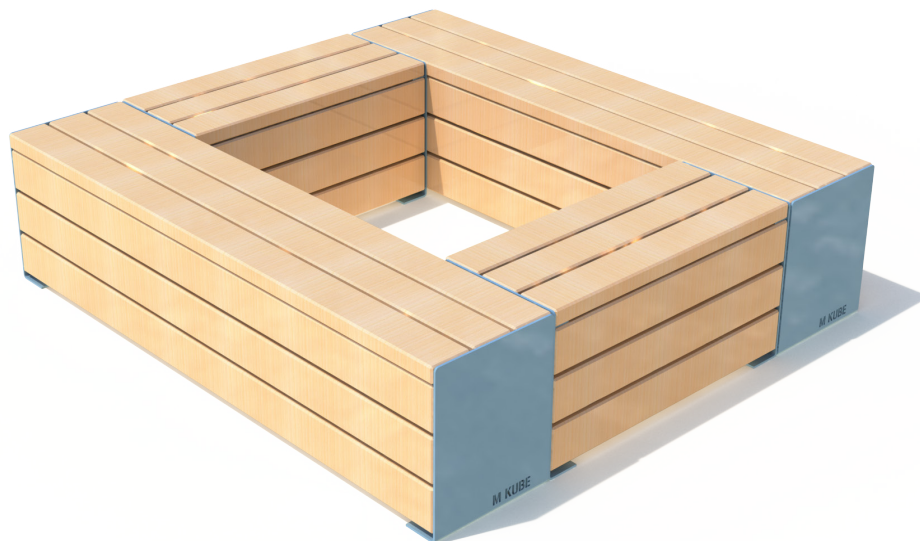

KUBE MOD - MODÈLE D

Mobilier urbain

FABRICATION
LOCALE

Dimensions :

Totale : 2.18 x 2.18 m
Hauteur : 0.45 m

INFORMATIONS PRODUIT

Ossature	<ul style="list-style-type: none"> Lames en Mélèze 120 x45 Côtés en acier galvanisé thermolaqué (coloris RAL au choix).
Places	<ul style="list-style-type: none"> 10 à 12 personnes.

INSTALLATION

2h

Assemblé

2

400 kg

Plots béton : 4

GARANTIES

Traitement
du bois
15 ANS