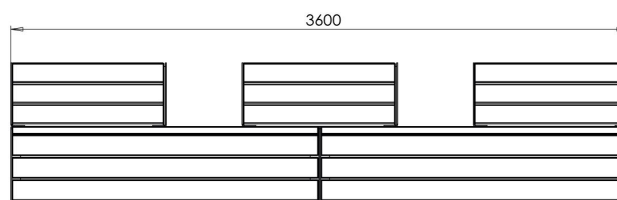

### Dimensions :

Totale : 3.60 x 0.78 m  
Hauteur : 0.82 m