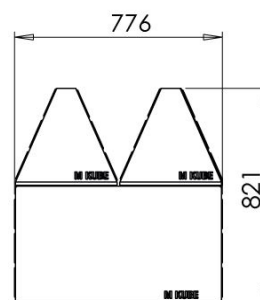

GARANTIES

Traitement
du bois
15 ANS

Thermolaquage
10 ANS

Galvanisation
30 ANS

Vice de
conception
10 ANS