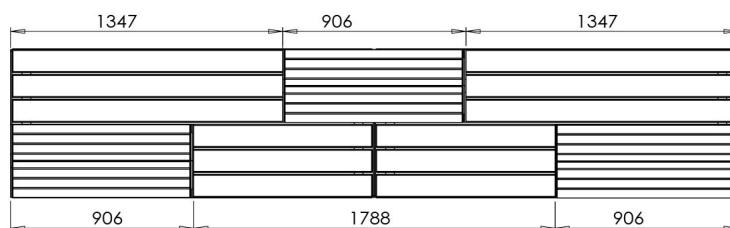

Places

- 8 à 10 personnes.

INSTALLATION

2h

Assemblé

2

400 kg

Plots béton : 3