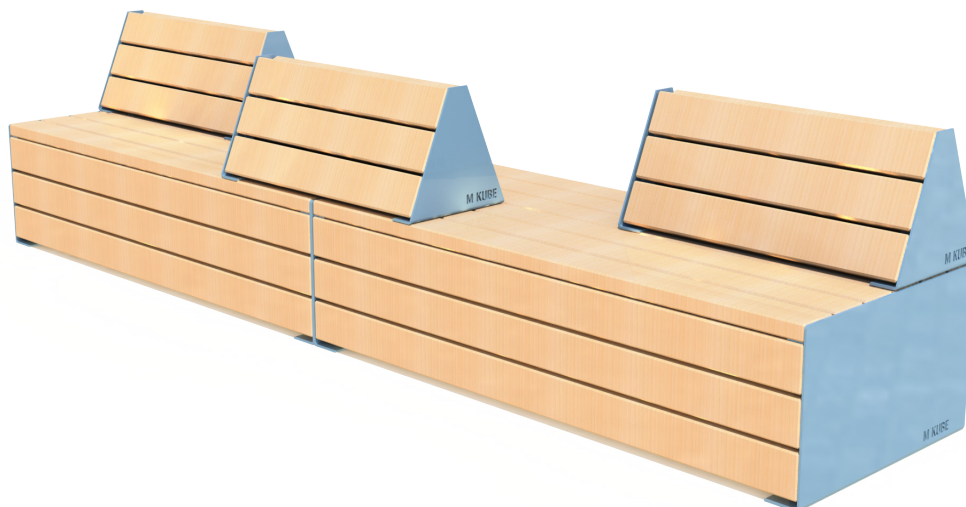

# KUBE MOD - MODÈLE B

### Dimensions :

Totale : 3.60 x 0.78 m  
Hauteur : 0.82 m