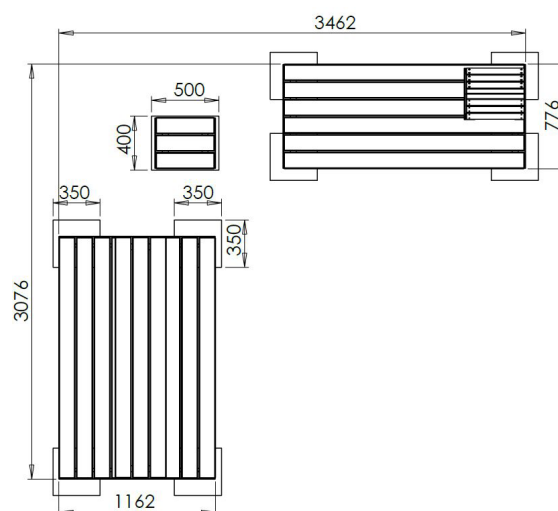

KUBE MOD - MODÈLE A

Mobilier urbain

FABRICATION
LOCALE

Dimensions :

Totale : 3,46 x 3,08 m
Hauteur : 0,91 m

INFORMATIONS PRODUIT

Ossature

- Lames en Mélèze 120 x45
- Côtés en acier galvanisé thermolaqué (coloris RAL au choix).

Places

- 16 à 20 personnes.

INSTALLATION

2h

Assemblé

2

450 kg

Plots béton : 9