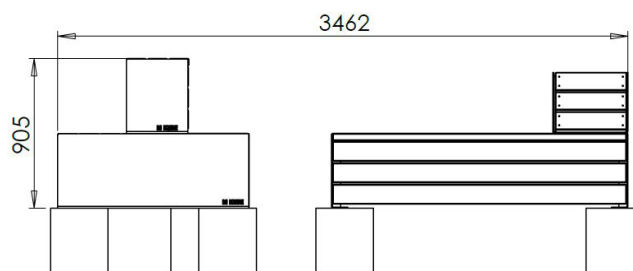

KUBE MOD - MODÈLE A

Mobilier urbain

FABRICATION
LOCALE

Dimensions :

Totale : 3,46 x 3,08 m
Hauteur : 0,91 m

INFORMATIONS PRODUIT

Ossature

- Lames en Mélèze 120 x45
- Côtés en acier galvanisé thermolaqué (coloris RAL au choix).

Places

- 16 à 20 personnes.

INSTALLATION

2h

Assemblé

2

450 kg

Plots béton : 9