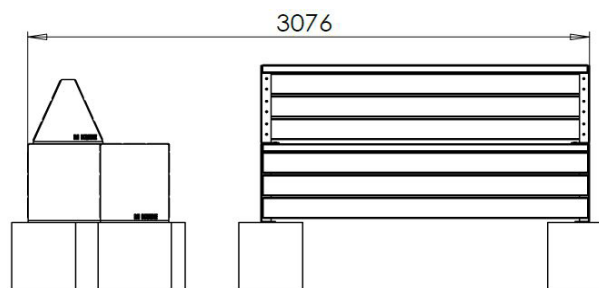

KUBE MOD - MODÈLE A

Mobilier urbain

FABRICATION
LOCALE

Dimensions :

Totale : 3,46 x 3,08 m
Hauteur : 0,91 m

INFORMATIONS PRODUIT

Ossature

- Lames en Mélèze 120 x45
- Côtés en acier galvanisé thermolaqué (coloris RAL au choix).

Places

- 16 à 20 personnes.

INSTALLATION

2h

Assemblé

2

450 kg

Plots béton : 9