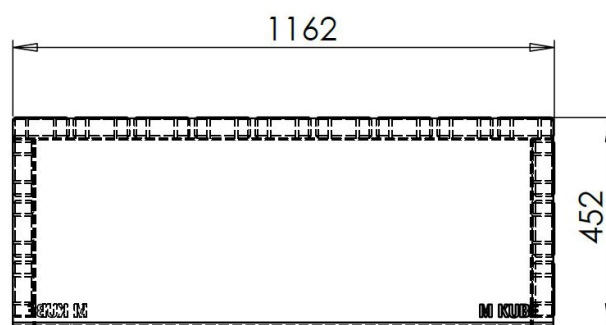

KUBE MOD - 9

Mobilier urbain

A moduler avec d'autres produits de la gamme KUBE MOD (dossier, table,...)

FABRICATION
LOCALE

Dimensions :

Longueur : 1,80m
Largeur : 1,16 m
Hauteur : 0,45 m

INFORMATIONS PRODUIT

| | |
|----------|---|
| Ossature | <ul style="list-style-type: none"> Lames en Mélèze 120 x 45 Côtés en acier galvanisé thermolaqué (coloris RAL au choix) |
| Places | • 10 personnes |

INSTALLATION

1h

Assemblé