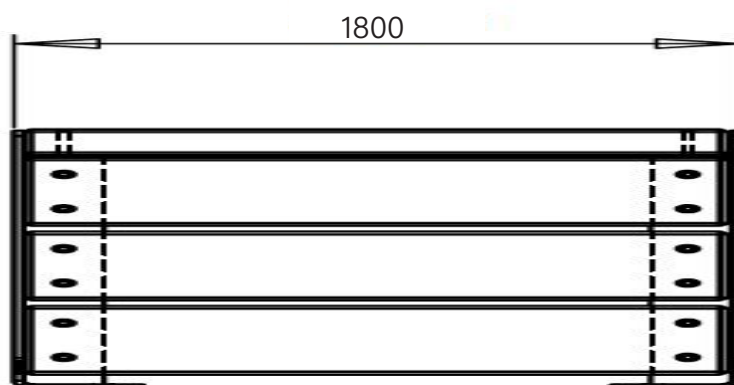

KUBE MOD - 9

Mobilier urbain

A moduler avec d'autres produits de la gamme KUBE MOD (dossier, table,...)

FABRICATION
LOCALE

Dimensions :

Longueur : 1,80m
Largeur : 1,16 m
Hauteur : 0,45 m

INFORMATIONS PRODUIT

| | |
|----------|---|
| Ossature | <ul style="list-style-type: none"> Lames en Mélèze 120 x 45 Côtés en acier galvanisé thermolaqué (coloris RAL au choix) |
| Places | • 10 personnes |

INSTALLATION

1h

Assemblé