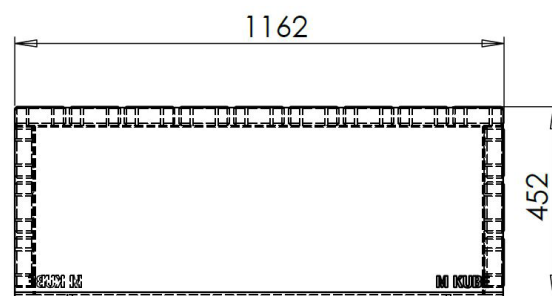

### Dimensions :

Longueur : 0,45m  
Largeur : 1,16 m  
Hauteur : 0,45 m

### INFORMATIONS PRODUIT

Ossature	<ul style="list-style-type: none"> <li>Lames en Mélèze 120 x 45</li> <li>Côtés en acier galvanisé thermolaqué (coloris RAL au choix)</li> </ul>
Places	• 2 à 4 personnes