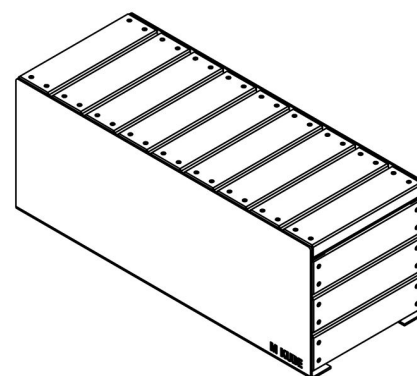

### Dimensions :

Longueur : 0,45m  
Largeur : 1,16 m  
Hauteur : 0,45 m

### INFORMATIONS PRODUIT

Ossature	<ul style="list-style-type: none"> <li>Lames en Mélèze 120 x 45</li> <li>Côtés en acier galvanisé thermolaqué (coloris RAL au choix)</li> </ul>
Places	• 2 à 4 personnes