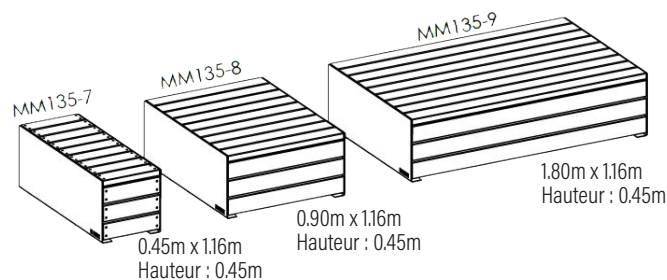

### Dimensions :

Longueur : 0,45m  
Largeur : 1,16 m  
Hauteur : 0,45 m

### INFORMATIONS PRODUIT

Ossature	<ul style="list-style-type: none"> <li>Lames en Mélèze 120 x 45</li> <li>Côtés en acier galvanisé thermolaqué (coloris RAL au choix)</li> </ul>
Places	• 2 à 4 personnes

### EXISTE EN 3 TAILLES DIFFÉRENTES :