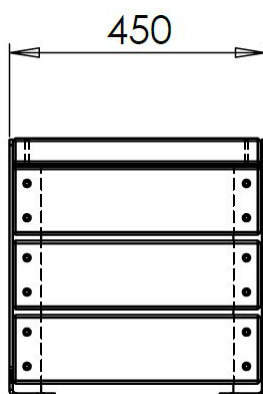

### Dimensions :

Longueur : 0,45m  
Largeur : 1,16 m  
Hauteur : 0,45 m

### INFORMATIONS PRODUIT

Ossature	<ul style="list-style-type: none"> <li>Lames en Mélèze 120 x 45</li> <li>Côtés en acier galvanisé thermolaqué (coloris RAL au choix)</li> </ul>
Places	• 2 à 4 personnes