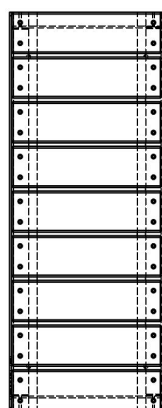

### Dimensions :

Longueur : 0,45m  
Largeur : 1,16 m  
Hauteur : 0,45 m

### INFORMATIONS PRODUIT

Ossature	<ul style="list-style-type: none"> <li>Lames en Mélèze 120 x 45</li> <li>Côtés en acier galvanisé thermolaqué (coloris RAL au choix)</li> </ul>
Places	• 2 à 4 personnes