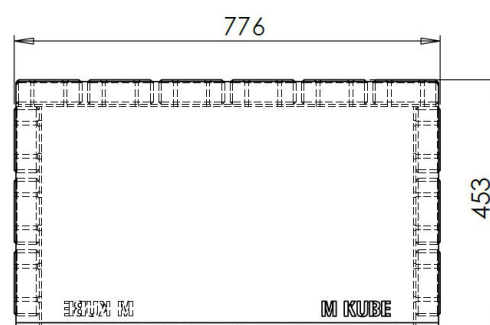

### Dimensions :

Longueur : 0,90m  
Largeur : 0,77 m  
Hauteur : 0,45 m

### INFORMATIONS PRODUIT

Ossature	<ul style="list-style-type: none"> <li>Lames en Mélèze 120 x 45</li> <li>Côtés en acier galvanisé thermolaqué (coloris RAL au choix)</li> </ul>
Places	• 4 personnes