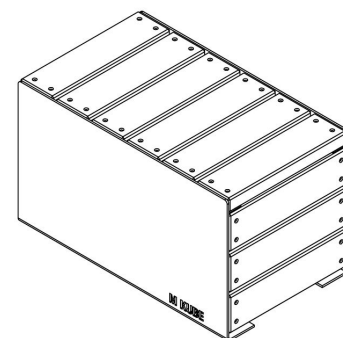

KUBE MOD - 4

Mobilier urbain

A moduler avec d'autres produits de la gamme KUBE MOD (dossier, table,...)

FABRICATION
LOCALE

Dimensions :

Longueur : 0,45m
Largeur : 0,77 m
Hauteur : 0,45 m

INFORMATIONS PRODUIT

Ossature

- Lames en Mélèze 120 x 45
- Côtés en acier galvanisé thermolaqué (coloris RAL au choix)

Places

- 2 personnes

INSTALLATION

1h

Assemblé

2

72 kg

Plots béton : 2

EXISTE EN 3 TAILLES DIFFÉRENTES :

GARANTIES

Traitement
du bois

15 ANS

Thermolaquage

10 ANS