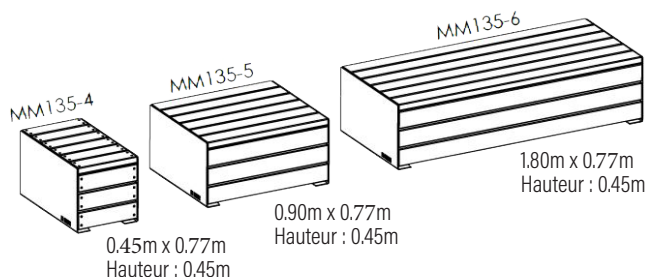

KUBE MOD - 4

Mobilier urbain

A moduler avec d'autres produits de la gamme KUBE MOD (dossier, table,...)

FABRICATION
LOCALE

Dimensions :

Longueur : 0,45m
Largeur : 0,77 m
Hauteur : 0,45 m

INFORMATIONS PRODUIT

Ossature

- Lames en Mélèze 120 x 45
- Côtés en acier galvanisé thermolaqué (coloris RAL au choix)

Places

- 2 personnes

INSTALLATION

1h

Assemblé

2

72 kg

Plots béton : 2

EXISTE EN 3 TAILLES DIFFÉRENTES :

GARANTIES

Traitement
du bois

15 ANS

Thermolaquage

10 ANS