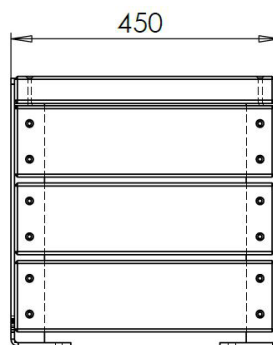

KUBE MOD - 4

Mobilier urbain

A moduler avec d'autres produits de la gamme KUBE MOD (dossier, table,...)

FABRICATION
LOCALE

Dimensions :

Longueur : 0,45m
Largeur : 0,77 m
Hauteur : 0,45 m

INFORMATIONS PRODUIT

Ossature

- Lames en Mélèze 120 x 45
- Côtés en acier galvanisé thermolaqué (coloris RAL au choix)

Places

- 2 personnes

INSTALLATION

1h

Assemblé

2