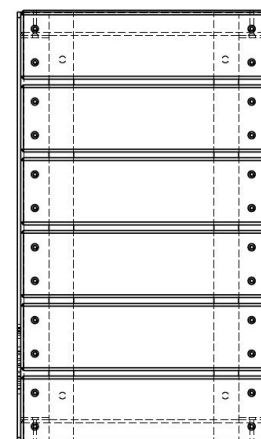

KUBE MOD - 4

Mobilier urbain

A moduler avec d'autres produits de la gamme KUBE MOD (dossier, table,...)

FABRICATION
LOCALE

Dimensions :

Longueur : 0,45m
Largeur : 0,77 m
Hauteur : 0,45 m

INFORMATIONS PRODUIT

Ossature

- Lames en Mélèze 120 x 45
- Côtés en acier galvanisé thermolaqué (coloris RAL au choix)

Places

- 2 personnes

INSTALLATION

1h

Assemblé

2

72 kg

Plots béton : 2

EXISTE EN 3 TAILLES DIFFÉRENTES :

GARANTIES

Traitement
du bois

15 ANS

Thermolaquage

10 ANS