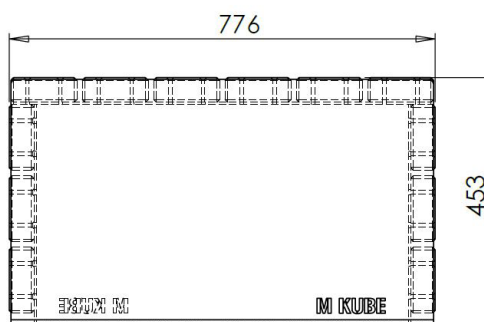

KUBE MOD - 4

Mobilier urbain

A moduler avec d'autres produits de la gamme KUBE MOD (dossier, table,...)

FABRICATION
LOCALE

Dimensions :

Longueur : 0,45m
Largeur : 0,77 m
Hauteur : 0,45 m

INFORMATIONS PRODUIT

Ossature

- Lames en Mélèze 120 x 45
- Côtés en acier galvanisé thermolaqué (coloris RAL au choix)

Places

- 2 personnes

INSTALLATION

1h

Assemblé

2