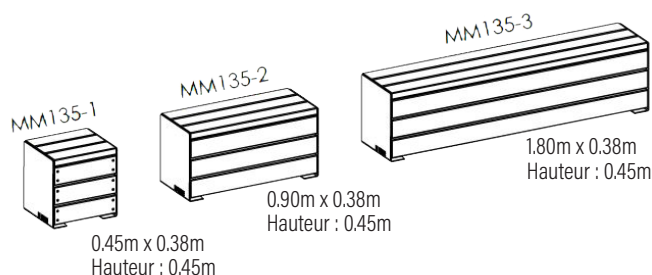

KUBE MOD - 3

Mobilier urbain

A moduler avec d'autres produits de la gamme KUBE MOD (dossier, table,...)

FABRICATION
LOCALE

Dimensions :

Longueur : 1,80 m
Largeur : 0,38 m
Hauteur : 0,45 m

INFORMATIONS PRODUIT

Ossature	<ul style="list-style-type: none"> Lames en Mélèze 120 x 45 Côtés en acier galvanisé thermolaqué (coloris RAL au choix)
Places	<ul style="list-style-type: none"> 4 personnes

INSTALLATION

1h

Assemblé

2

60 kg

Plots béton : 2

EXISTE EN 3 TAILLES DIFFÉRENTES :

GARANTIES

Traitement
du bois

15 ANS

Thermolaquage