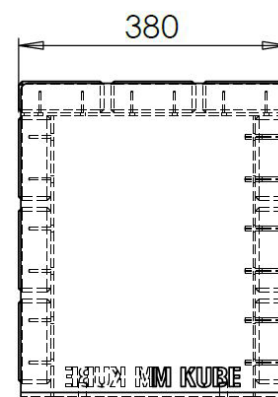

KUBE MOD - 3

Mobilier urbain

A moduler avec d'autres produits de la gamme KUBE MOD (dossier, table,...)

FABRICATION
LOCALE

Dimensions :

Longueur : 1,80 m
Largeur : 0,38 m
Hauteur : 0,45 m

INFORMATIONS PRODUIT

Ossature	<ul style="list-style-type: none"> Lames en Mélèze 120 x 45 Côtés en acier galvanisé thermolaqué (coloris RAL au choix)
Places	<ul style="list-style-type: none"> 4 personnes

INSTALLATION

1h

Assemblé