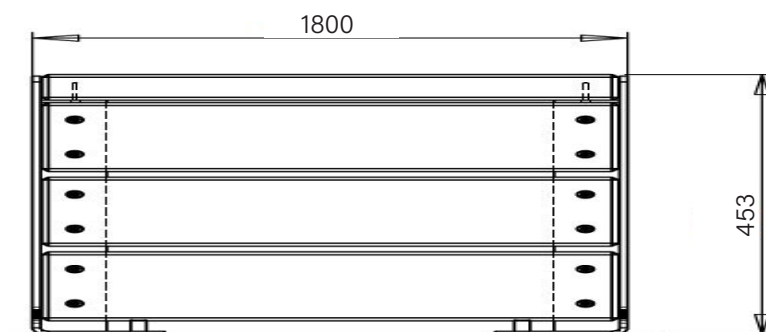

KUBE MOD - 3

Mobilier urbain

A moduler avec d'autres produits de la gamme KUBE MOD (dossier, table,...)

FABRICATION
LOCALE

Dimensions :

Longueur : 1,80 m
Largeur : 0,38 m
Hauteur : 0,45 m

INFORMATIONS PRODUIT

Ossature	<ul style="list-style-type: none"> Lames en Mélèze 120 x 45 Côtés en acier galvanisé thermolaqué (coloris RAL au choix)
Places	<ul style="list-style-type: none"> 4 personnes

INSTALLATION

1h

Assemblé