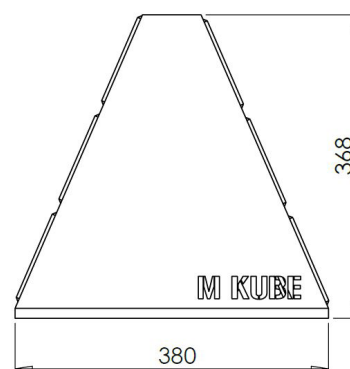

### Dimensions :

Longueur :	1,80 m
Largeur :	0,38 m
Hauteur :	0,37 m

### INFORMATIONS PRODUIT

Ossature	<ul style="list-style-type: none"> <li>• Lames en Mélèze 120 x 45</li> <li>• Côtés en acier galvanisé thermolaqué (coloris RAL au choix)</li> </ul>
Places	• 4 à 8 personnes