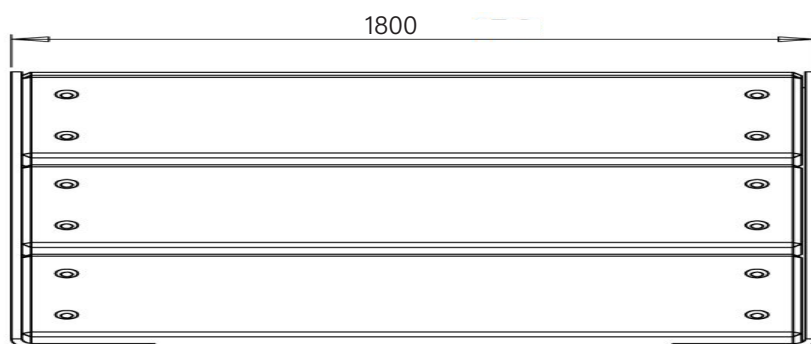

### Dimensions :

Longueur :	1,80 m
Largeur :	0,38 m
Hauteur :	0,37 m

### INFORMATIONS PRODUIT

Ossature	<ul style="list-style-type: none"> <li>• Lames en Mélèze 120 x 45</li> <li>• Côtés en acier galvanisé thermolaqué (coloris RAL au choix)</li> </ul>
Places	• 4 à 8 personnes