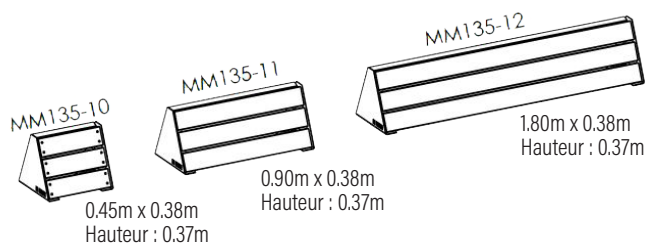

KUBE MOD - 10

Mobilier urbain

A moduler avec d'autres produits de la gamme KUBE MOD (banquette, table,...)

FABRICATION
LOCALE

Dimensions :

| | |
|------------|--------|
| Longueur : | 0,45 m |
| Largeur : | 0,38 m |
| Hauteur : | 0,37 m |

INFORMATIONS PRODUIT

| | |
|----------|---|
| Ossature | <ul style="list-style-type: none"> Lames en Mélèze 120 x 45 Côtés en acier galvanisé thermolaqué (coloris RAL au choix) |
| Places | • 1 personne. |

INSTALLATION

0.5h

Assemblé

2

26 kg

Plots béton : 0

EXISTE EN 3 TAILLES DIFFÉRENTES :

GARANTIES