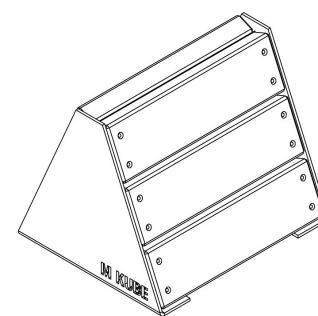

KUBE MOD - 10

Mobilier urbain

A moduler avec d'autres produits de la gamme KUBE MOD (banquette, table,...)

FABRICATION
LOCALE

Dimensions :

| | |
|------------|--------|
| Longueur : | 0,45 m |
| Largeur : | 0,38 m |
| Hauteur : | 0,37 m |

INFORMATIONS PRODUIT

| | |
|----------|---|
| Ossature | <ul style="list-style-type: none"> Lames en Mélèze 120 x 45 Côtés en acier galvanisé thermolaqué (coloris RAL au choix) |
| Places | • 1 personne. |

INSTALLATION

0.5h

Assemblé

2

26 kg

Plots béton : 0

EXISTE EN 3 TAILLES DIFFÉRENTES :

GARANTIES