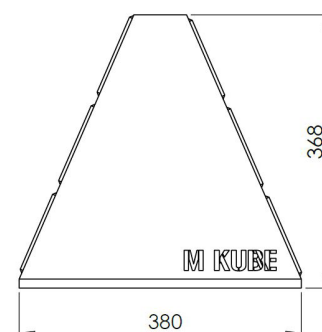

KUBE MOD - 10

Mobilier urbain

A moduler avec d'autres produits de la gamme KUBE MOD (banquette, table,...)

FABRICATION
LOCALE

Dimensions :

| | |
|------------|--------|
| Longueur : | 0,45 m |
| Largeur : | 0,38 m |
| Hauteur : | 0,37 m |

INFORMATIONS PRODUIT

| | |
|----------|---|
| Ossature | <ul style="list-style-type: none"> Lames en Mélèze 120 x 45 Côtés en acier galvanisé thermolaqué (coloris RAL au choix) |
| Places | • 1 personne. |