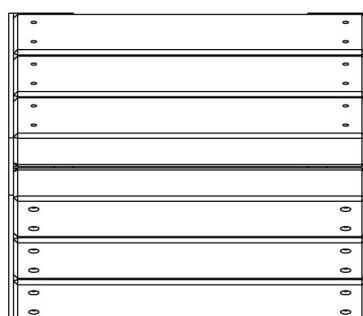

INSTALLATION

0.5h

Assemblé

2

26 kg

Plots béton : 0