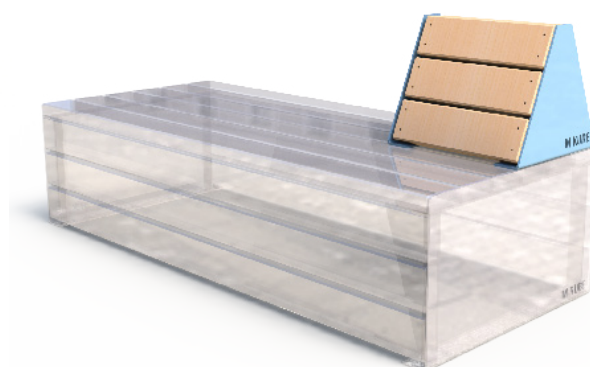

KUBE MOD - 10

Mobilier urbain

A moduler avec d'autres produits de la gamme KUBE MOD (banquette, table,...)

FABRICATION
LOCALE

Dimensions :

| | |
|------------|--------|
| Longueur : | 0,45 m |
| Largeur : | 0,38 m |
| Hauteur : | 0,37 m |

INFORMATIONS PRODUIT

| | |
|----------|---|
| Ossature | <ul style="list-style-type: none"> Lames en Mélèze 120 x 45 Côtés en acier galvanisé thermolaqué (coloris RAL au choix) |
| Places | • 1 personne. |

INSTALLATION

0.5h

Assemblé

2

26 kg

Plots béton : 0

EXISTE EN 3 TAILLES DIFFÉRENTES :

GARANTIES