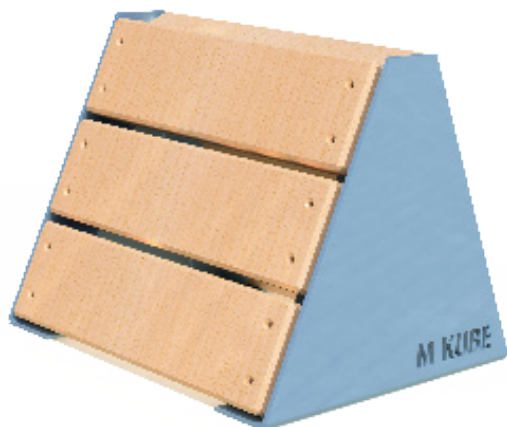

KUBE MOD - 10

Mobilier urbain

A moduler avec d'autres produits de la gamme KUBE MOD (banquette, table,...)

FABRICATION
LOCALE

Dimensions :

| | |
|------------|--------|
| Longueur : | 0,45 m |
| Largeur : | 0,38 m |
| Hauteur : | 0,37 m |

INFORMATIONS PRODUIT

| | |
|----------|---|
| Ossature | <ul style="list-style-type: none"> Lames en Mélèze 120 x 45 Côtés en acier galvanisé thermolaqué (coloris RAL au choix) |
| Places | • 1 personne. |

INSTALLATION

0.5h

Assemblé

2

26 kg

Plots béton : 0

EXISTE EN 3 TAILLES DIFFÉRENTES :

GARANTIES