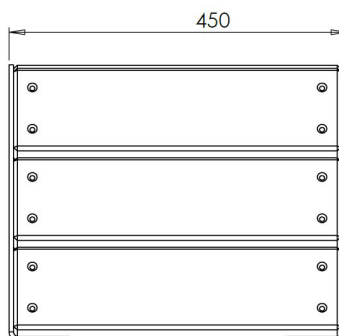

KUBE MOD - 10

Mobilier urbain

A moduler avec d'autres produits de la gamme KUBE MOD (banquette, table,...)

FABRICATION
LOCALE

Dimensions :

| | |
|------------|--------|
| Longueur : | 0,45 m |
| Largeur : | 0,38 m |
| Hauteur : | 0,37 m |

INFORMATIONS PRODUIT

| | |
|----------|---|
| Ossature | <ul style="list-style-type: none"> Lames en Mélèze 120 x 45 Côtés en acier galvanisé thermolaqué (coloris RAL au choix) |
| Places | • 1 personne. |