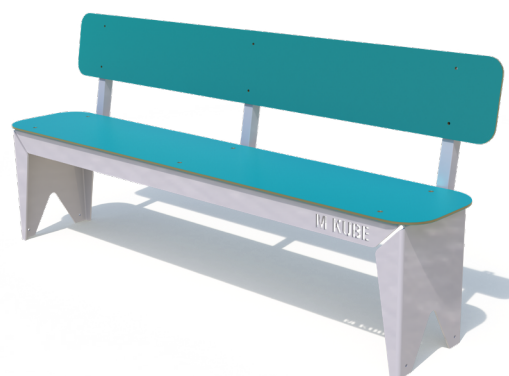

BANC KUBE CITY

Mobilier urbain

FABRICATION
LOCALE

Dimensions :

Totale : 1,90 x 0,46 m
Hauteur : 0,85 m
Hauteur de l'assise : 0,46 m

INFORMATIONS PRODUIT

Ossature	<ul style="list-style-type: none"> Assise et dossier en panneaux HPL. Pieds en acier galvanisé thermolaqué (coloris RAL au choix).
Places	<ul style="list-style-type: none"> 4 personnes.

INSTALLATION

1h

Assemblé

2

70 kg

Plots béton : 2

GARANTIES

Thermolaquage