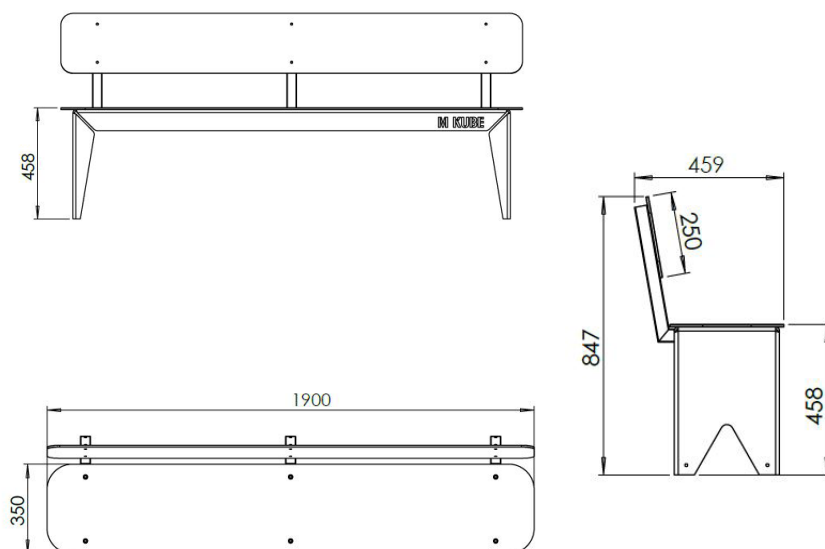

BANC KUBE CITY

Mobilier urbain

FABRICATION
LOCALE

Dimensions :

Totale : 1,90 x 0,46 m
Hauteur : 0,85 m
Hauteur de l'assise : 0,46 m

INFORMATIONS PRODUIT

Ossature	<ul style="list-style-type: none"> Assise et dossier en panneaux HPL. Pieds en acier galvanisé thermolaqué (coloris RAL au choix).
Places	<ul style="list-style-type: none"> 4 personnes.

INSTALLATION

1h

Assemblé

2

70 kg

Plots béton : 2

GARANTIES

Thermolaquage