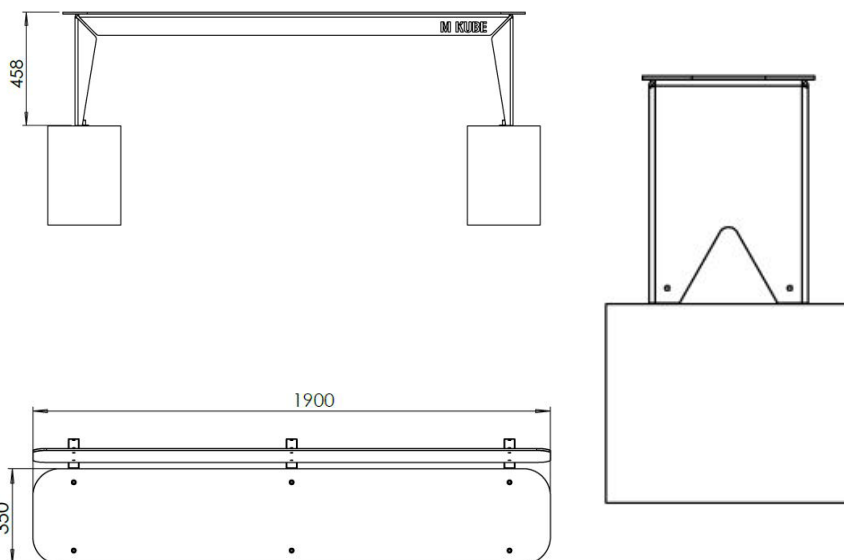

BANQUETTE KUBE CITY

Mobilier urbain

FABRICATION
LOCALE

Dimensions :

Totale : 1,90 x 0,35 m
Hauteur : 0,46 m
Hauteur de l'assise : 0,46 m

INFORMATIONS PRODUIT

Ossature	<ul style="list-style-type: none"> Assise en panneaux HPL. Pieds en acier galvanisé thermolaqué (coloris RAL au choix).
Places	<ul style="list-style-type: none"> 4 personnes.

INSTALLATION

1h

Assemblé

2

56 kg

Plots béton : 2

GARANTIES

Thermolaquage