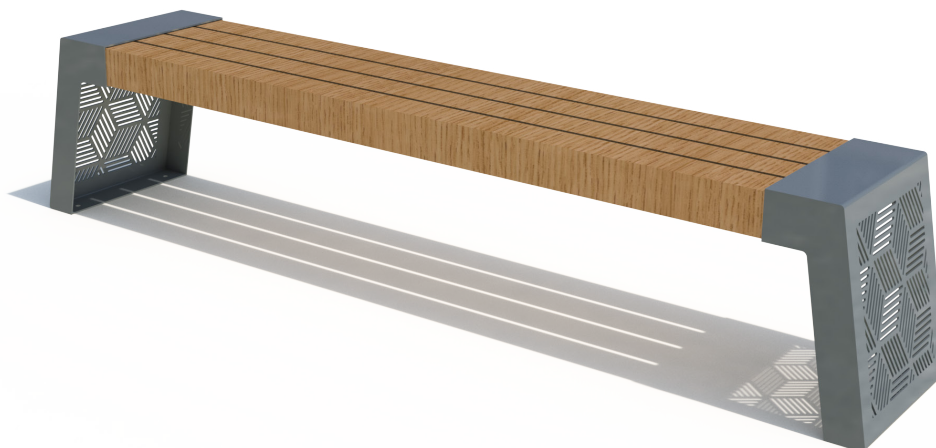

# BANQUETTE KUBE SQUARE

### Dimensions :

Totale : 2,16 x 0,40 m  
Hauteur : 0,45 m  
Hauteur de l'assise : 0,45 m

### INFORMATIONS PRODUIT

Ossature	<ul style="list-style-type: none"> <li>Lames en pin traité autoclave classe 4 90 x 90</li> <li>Pieds en acier galvanisé thermolaqué (coloris RAL au choix).</li> </ul>
Places	<ul style="list-style-type: none"> <li>4 personnes.</li> </ul>