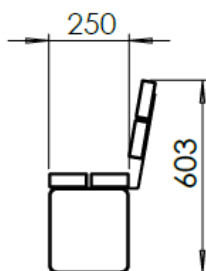

BANC KUBE KIDS

Mobilier urbain enfant

Dimensions :

Totale : 1,80 x 0,25 m
 Hauteur : 0,61 m
 Hauteur de l'assise : 0,32 m

INFORMATIONS PRODUIT

Ossature	<ul style="list-style-type: none"> Lames 120x45 en sapin traité autoclave classe 4 marron. Pieds en acier galvanisés thermolaqués coloris RAL au choix.
Place	<ul style="list-style-type: none"> 5 personnes.