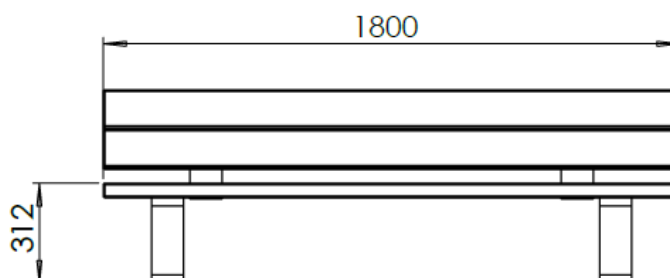

BANC KUBE KIDS

Mobilier urbain enfant

Dimensions :

Totale : 1,80 x 0,25 m
 Hauteur : 0,61 m
 Hauteur de l'assise : 0,32 m

INFORMATIONS PRODUIT

Ossature	<ul style="list-style-type: none"> Lames 120x45 en sapin traité autoclave classe 4 marron. Pieds en acier galvanisés thermolaqués coloris RAL au choix.
Place	<ul style="list-style-type: none"> 5 personnes.

INSTALLATION

2h

Assemblé

2

40kg

Plots béton : 2
(0,10 m²)

GARANTIES

Traitement du bois
15 ANS