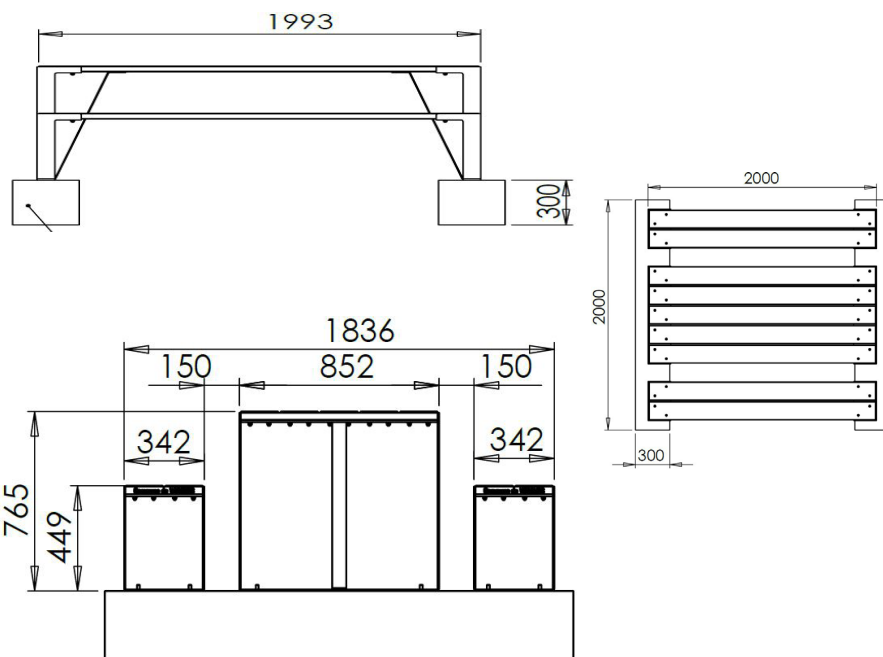

TABLE PIQUE-NIQUE KUBE LINE

Mobilier urbain

FABRICATION
LOCALE

Dimensions :

Totale : 1,99 x 1,84 m
Hauteur : 0,77 m
Hauteur de l'assise : 0,45 m

INFORMATIONS PRODUIT

Ossature	<ul style="list-style-type: none"> Lames en Mélèze 160 x 40 Pieds en acier galvanisé thermolaqué (coloris RAL au choix).
Places	• 6 à 8 personnes.

INSTALLATION

1h

Assemblé

2

80 kg

Plots béton : 2

GARANTIES

Traitement
du bois
15 ANS