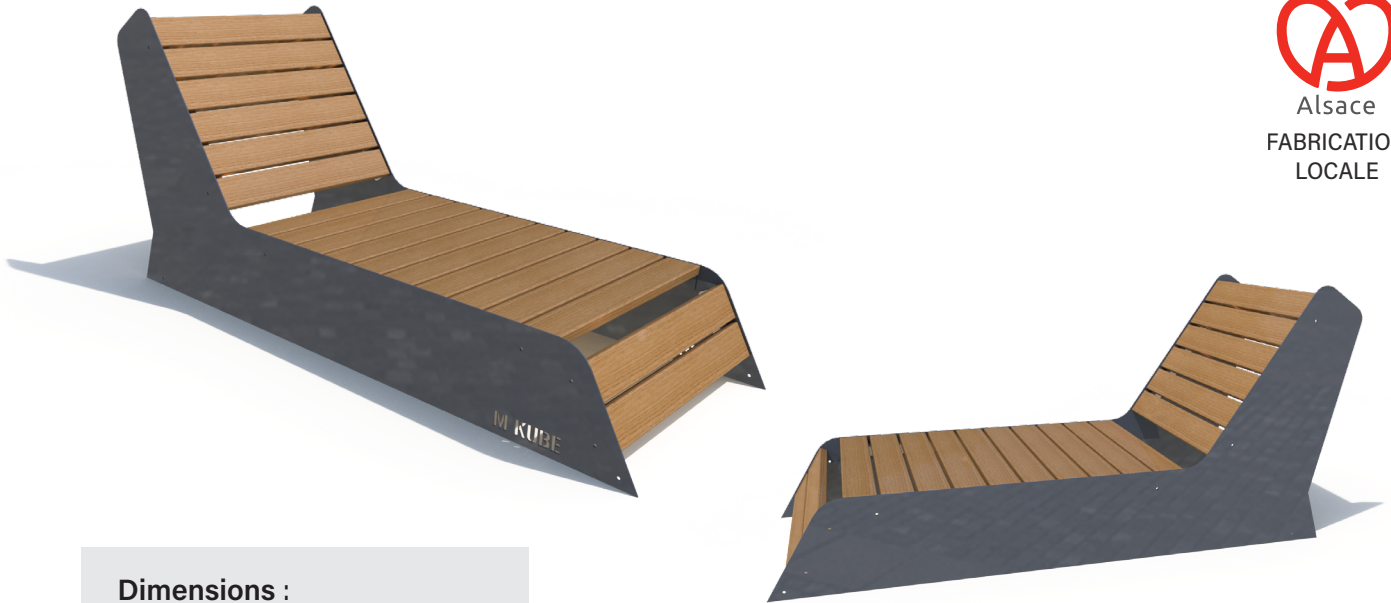

CHAISE LONGUE KUBE RELAX

Mobilier urbain

Dimensions :

Totale : 1,96 x 0,74 m
Hauteur : 0,90 m

INFORMATIONS PRODUIT

Ossature	<ul style="list-style-type: none"> ▪ Flanc en acier galvanisé thermolaqué (coloris RAL au choix). ▪ Lames en pin traité autoclave classe 4.
Place	▪ 1 personne.

INSTALLATION

1h
(sans réalisation
du support)

Assemblé

2

100 kg

Plots béton : 4
(0,10 m³)

GARANTIES

			
Traitement du bois	Thermolaquage	Galvanisation	Vice de conception
15 ANS	10 ANS	30 ANS	10 ANS