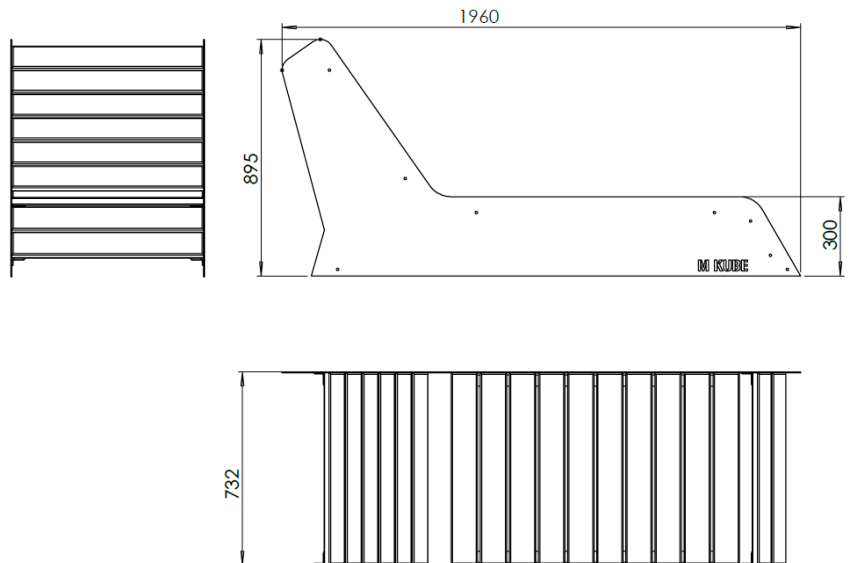

CHAISE LONGUE KUBE RELAX

Mobilier urbain

Dimensions :

Totale : 1,96 x 0,74 m
Hauteur : 0,90 m

INFORMATIONS PRODUIT

Ossature	<ul style="list-style-type: none"> ▪ Flanc en acier galvanisé thermolaqué (coloris RAL au choix). ▪ Lames en pin traité autoclave classe 4.
Place	▪ 1 personne.

INSTALLATION

1h
(sans réalisation
du support)

Assemblé

2

100 kg

Plots béton : 4
(0,10 m³)

GARANTIES

			
Traitement du bois	Thermolaquage	Galvanisation	Vice de conception
15 ANS	10 ANS	30 ANS	10 ANS