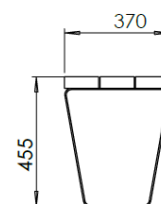

BANQUETTE KUBE URBAN

Mobilier urbain

Dimensions :

Totale : 1,80 x 0,37 m
Hauteur : 0,46 m

INFORMATIONS PRODUIT

Ossature	<ul style="list-style-type: none"> Lames en pin traité autoclave classe 4 120x40. Pieds en acier galvanisé thermolaqué (coloris RAL au choix).
Places	<ul style="list-style-type: none"> 3 personnes.