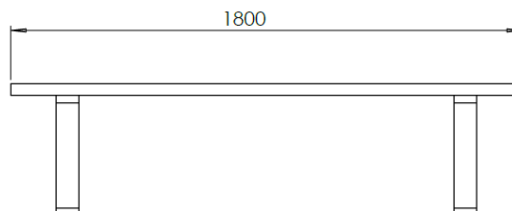

BANQUETTE KUBE URBAN

Mobilier urbain

Dimensions :

Totale : 1,80 x 0,37 m
Hauteur : 0,46 m

INFORMATIONS PRODUIT

Ossature	<ul style="list-style-type: none"> Lames en pin traité autoclave classe 4 120x40. Pieds en acier galvanisé thermolaqué (coloris RAL au choix).
Places	<ul style="list-style-type: none"> 3 personnes.