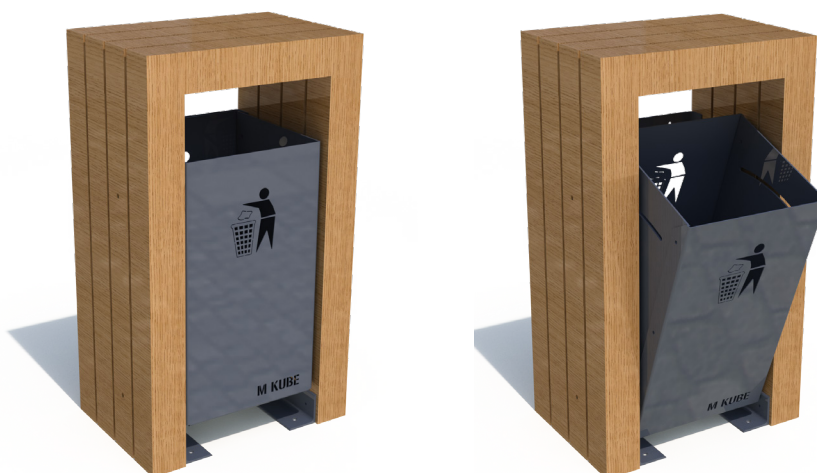

CORBEILLE KUBE ECO

Mobilier urbain

Dimensions :

Totale : 568 x 390 mm
 Hauteur : 990 mm
 Capacité : 82 L

INFORMATIONS PRODUIT

Ossature	<ul style="list-style-type: none"> Structure en pin classe 4 traité autoclave. 90/90 mm.
Accessoires	<ul style="list-style-type: none"> Bac basculant, partie basse en acier galvanisé thermolaqué.

INSTALLATION

2h

Assemblé

2

50 kg

Plots béton : 1

GARANTIES

Traitement du bois
15 ANS