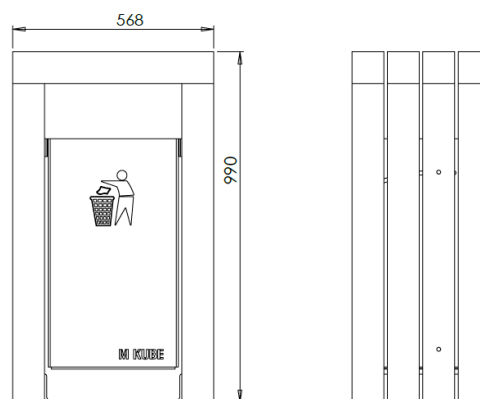

CORBEILLE KUBE ECO

Mobilier urbain

Dimensions :

Totale : 568 x 390 mm
 Hauteur : 990 mm
 Capacité : 82 L

INFORMATIONS PRODUIT

Ossature	<ul style="list-style-type: none"> Structure en pin classe 4 traité autoclave. 90/90 mm.
Accessoires	<ul style="list-style-type: none"> Bac basculant, partie basse en acier galvanisé thermolaqué.