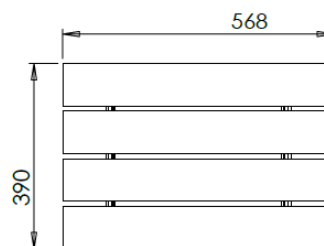

CORBEILLE KUBE ECO

Mobilier urbain

Dimensions :

Totale : 568 x 390 mm
 Hauteur : 990 mm
 Capacité : 82 L

INFORMATIONS PRODUIT

Ossature	<ul style="list-style-type: none"> Structure en pin classe 4 traité autoclave. 90/90 mm.
Accessoires	<ul style="list-style-type: none"> Bac basculant, partie basse en acier galvanisé thermolaqué.