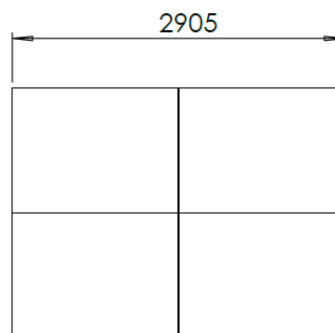

TABLE PIQUE-NIQUE COUVERTE KUBE CLASSIQUE

Mobilier urbain

Alsace
FABRICATION
LOCALE

Dimensions :

Totale : 2,91 x 2,18 m
Hauteur : 2,31 m
Hauteur de l'assise : 0,45 m

INFORMATIONS PRODUIT

Ossature	<ul style="list-style-type: none"> Structure en pin classe 4 traité autoclave 90/90 mm. Toiture en panneau HPL.
Place	<ul style="list-style-type: none"> 6 personnes + PMR.