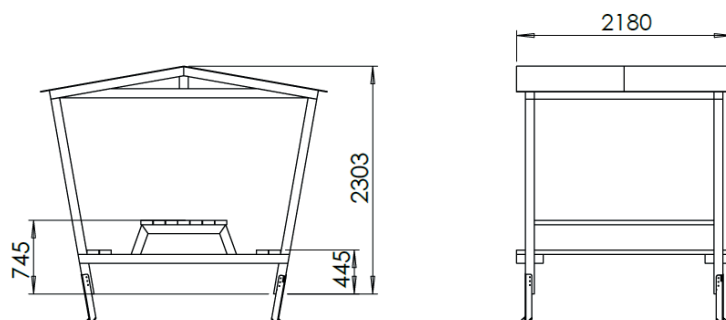

TABLE PIQUE-NIQUE COUVERTE KUBE CLASSIQUE

Mobilier urbain

Alsace
FABRICATION
LOCALE

Dimensions :

Totale : 2,91 x 2,18 m
Hauteur : 2,31 m
Hauteur de l'assise : 0,45 m

INFORMATIONS PRODUIT

Ossature	<ul style="list-style-type: none"> Structure en pin classe 4 traité autoclave 90/90 mm. Toiture en panneau HPL.
Place	<ul style="list-style-type: none"> 6 personnes + PMR.