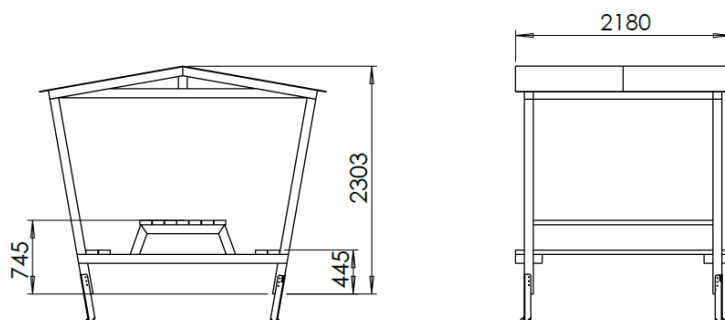

TABLE PIQUE-NIQUE COUVERTE KUBE CLASSIQUE

Mobilier urbain

Dimensions :

Totale : 2,91 x 2,18 m
Hauteur : 2,31 m
Hauteur de l'assise : 0,45 m

INFORMATIONS PRODUIT

Ossature	<ul style="list-style-type: none"> Structure en pin classe 4 traité autoclave 90/90 mm. Toiture en panneau HPL.
Place	<ul style="list-style-type: none"> 6 à 8 personnes.