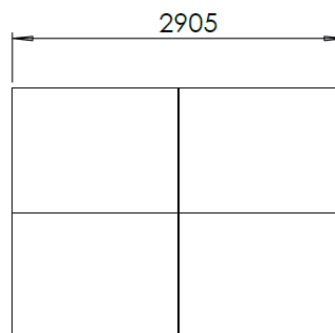

TABLE PIQUE-NIQUE COUVERTE KUBE CLASSIQUE

Mobilier urbain

Dimensions :

Totale : 2,91 x 2,18 m
Hauteur : 2,31 m
Hauteur de l'assise : 0,45 m

INFORMATIONS PRODUIT

Ossature	<ul style="list-style-type: none"> Structure en pin classe 4 traité autoclave 90/90 mm. Toiture en panneau HPL.
Place	<ul style="list-style-type: none"> 6 à 8 personnes.