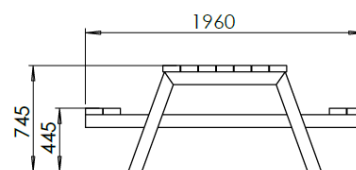

TABLE PIQUE-NIQUE PMR KUBE CLASSIQUE

Mobilier urbain

Dimensions :

Totale : 2,65 x 1,96 m
Hauteur : 0,75 m
Hauteur de l'assise : 0,45 m

INFORMATIONS PRODUIT

Ossature	• Structure en pin classe 4 traité autoclave 90/90 mm.
Table	• 6 personnes + PMR.

INSTALLATION

2h

Assemblé

2

120 kg

Plots béton : 4

GARANTIES

Traitement du bois
15 ANS