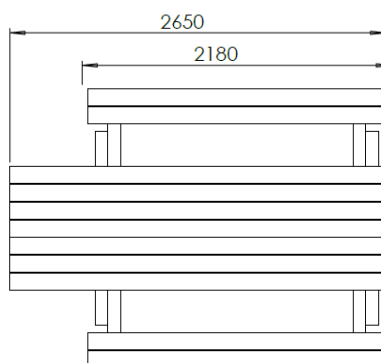

TABLE PIQUE-NIQUE PMR KUBE CLASSIQUE

Mobilier urbain

Dimensions :

Totale : 2,65 x 1,96 m
Hauteur : 0,75 m
Hauteur de l'assise : 0,45 m

INFORMATIONS PRODUIT

Ossature	• Structure en pin classe 4 traité autoclave 90/90 mm.
Table	• 6 personnes + PMR.