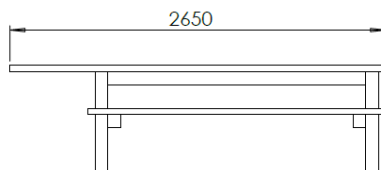

TABLE PIQUE-NIQUE PMR KUBE CLASSIQUE

Mobilier urbain

Dimensions :

Totale : 2,65 x 1,96 m
Hauteur : 0,75 m
Hauteur de l'assise : 0,45 m

INFORMATIONS PRODUIT

Ossature	• Structure en pin classe 4 traité autoclave 90/90 mm.
Table	• 6 personnes + PMR.

INSTALLATION

2h

Assemblé

2

120 kg

Plots béton : 4

GARANTIES

Traitement du bois
15 ANS