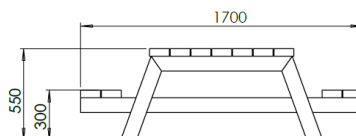

## Dimensions :

Totale : 2,10 x 1,70 m  
 Hauteur : 0,55 m  
 Hauteur de l'assise : 0,30 m

## INFORMATIONS PRODUIT

Ossature	<ul style="list-style-type: none"> <li>Structure en pin classe 4 traité autoclave 90/90 mm.</li> </ul>
Table	<ul style="list-style-type: none"> <li>6 à 8 personnes.</li> </ul>