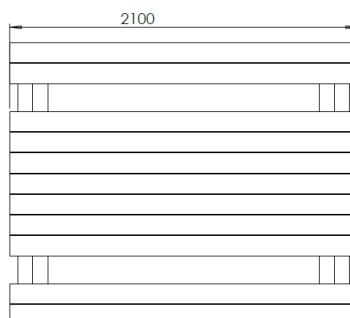

## Dimensions :

Totale : 2,10 x 1,70 m  
 Hauteur : 0,55 m  
 Hauteur de l'assise : 0,30 m

## INFORMATIONS PRODUIT

Ossature	<ul style="list-style-type: none"> <li>Structure en pin classe 4 traité autoclave 90/90 mm.</li> </ul>
Table	<ul style="list-style-type: none"> <li>6 à 8 personnes.</li> </ul>