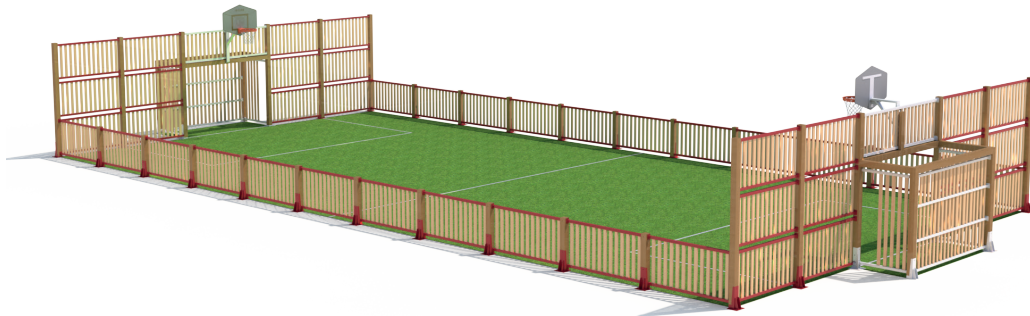

KUBE

CERTIFICAT DE CONFORMITÉ

Titulaire du certificat : M KUBE
10 rue Gutenberg
67610 LA WANTZENAU

Fabricant : M KUBE

Référence : MC400-DROIT

Produit : TERRAIN MULTISPORTS

Vérifiés et testés selon :

Modèle : KUBE'ARENA -

• NORMES NF EN 15312 : 2007

FRONTON DROIT BOIS

«Équipements sportifs en accès libre, exigences y compris de sécurité et méthode d'essai»

La société M KUBE déclare que ses produits sont fabriqués conformément aux normes européennes en vigueur NF EN 15312 : 2007