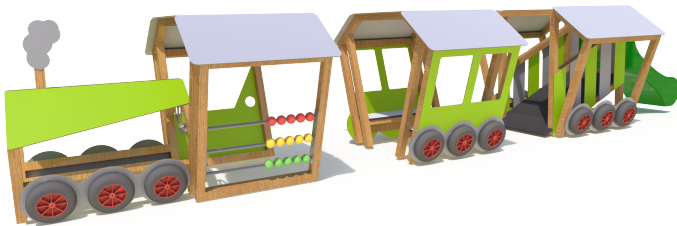

KUBE

CERTIFICAT DE CONFORMITÉ

Alsace
FABRICATION
LOCALE

Titulaire du certificat : M KUBE
10 rue Gutenberg
67610 LA WANTZENAU

Produit : *STRUCTURE JEUX*

Modèle : *LE PETIT TRAIN*

Référence : *MJ405*

Vérifiés et testés selon :