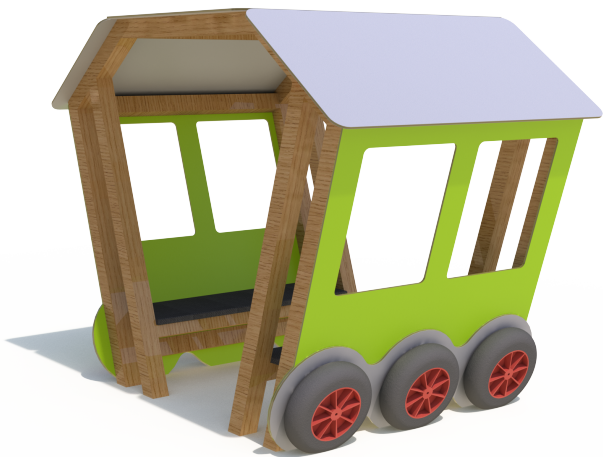

KUBE

CERTIFICAT DE CONFORMITÉ

Alsace
FABRICATION
LOCALE

Titulaire du certificat : M KUBE
10 rue Gutenberg
67610 LA WANTZENAU

Produit : STRUCTURE JEUX

Modèle : LE WAGON CABANE

Référence : MJ403

Vérifiés et testés selon :