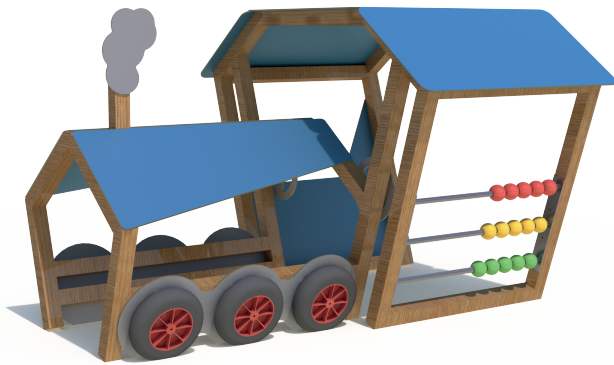

KUBE

# CERTIFICAT DE CONFORMITÉ

Alsace  
FABRICATION  
LOCALE

Titulaire du certificat : M KUBE  
10 rue Gutenberg  
67610 LA WANTZENAU

Produit : *STRUCTURE JEUX*

Modèle : *LE WAGON LOCOMOTIVE*

Référence : *MJ402*