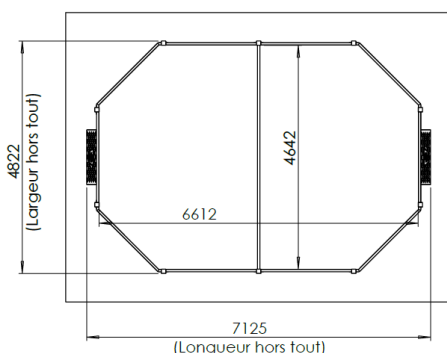

OPTIONS
DISPONIBLES P17