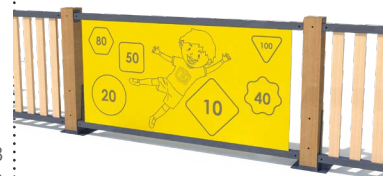

2m : MC406-008
3m : MC406-009

MC402-018