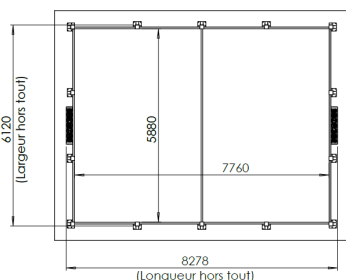

COLORIS :

- Pièces métalliques coloris RAL au choix (3 coloris maximum).

OPTIONS
DISPONIBLES P.12