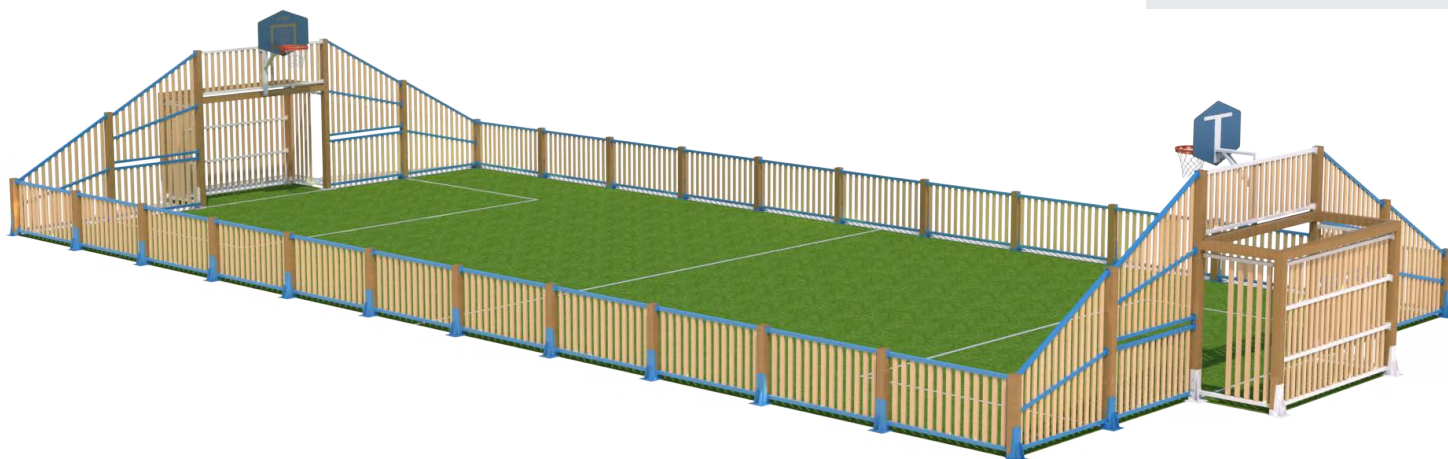

OPTIONS
DISPONIBLES P.12

CITY STADE FRONTON DÉGRADÉ

Version BOIS

Existe en version acier/
plastique recyclé

INFORMATIONS TECHNIQUES :

DIMENSIONS STANDARD :

- 1) 7,00 x 16,00 m
- 2) 11,00 x 22,00 m
- 3) 11,00 x 24,00 m