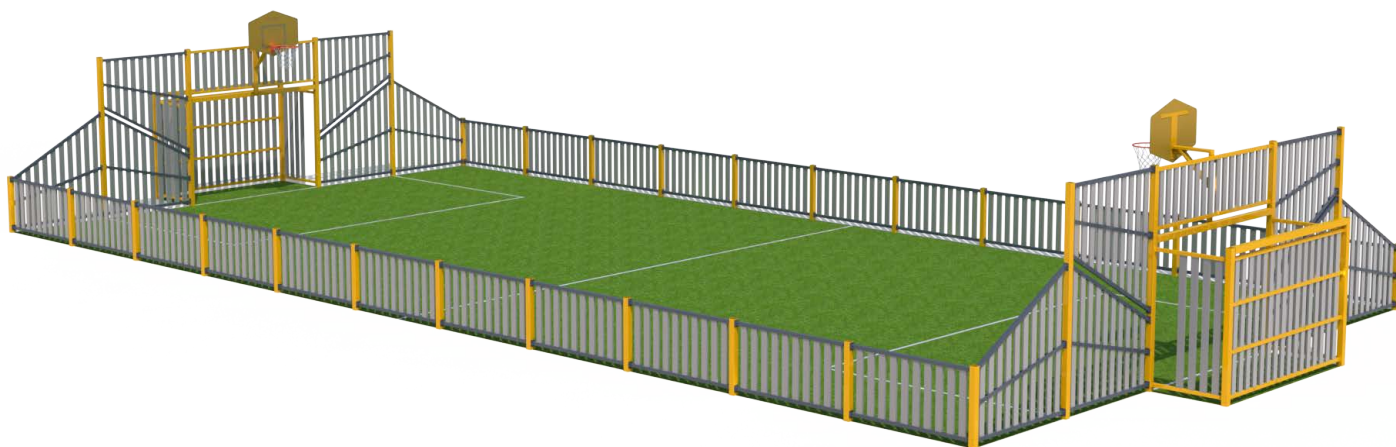

OPTIONS
DISPONIBLES P17

CITY STADE

FRONTON SEMI-DÉGRADÉ

Version ACIER/
PLASTIQUE RECYCLÉ

Existe en version bois

INFORMATIONS TECHNIQUES :

DIMENSIONS STANDARD :

- 1) 7,00 x 16,00 m
- 2) 11,00 x 22,00 m
- 3) 11,00 x 24,00 m