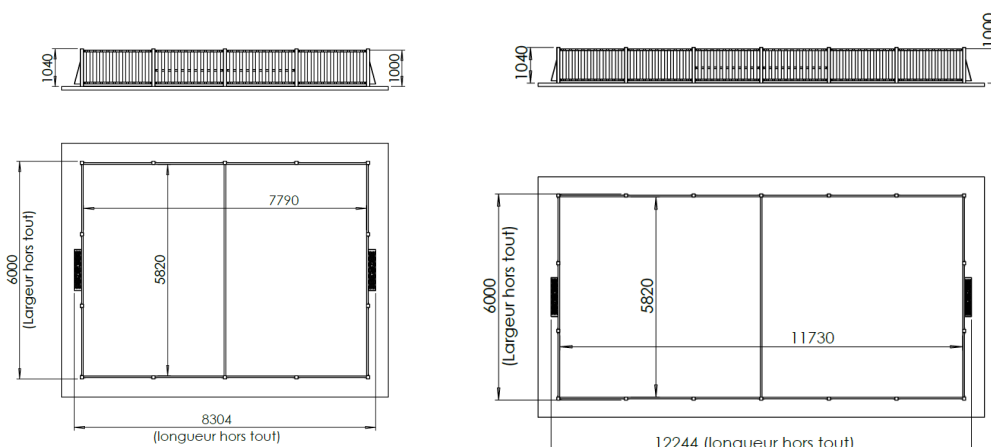

OPTIONS
DISPONIBLES P.17