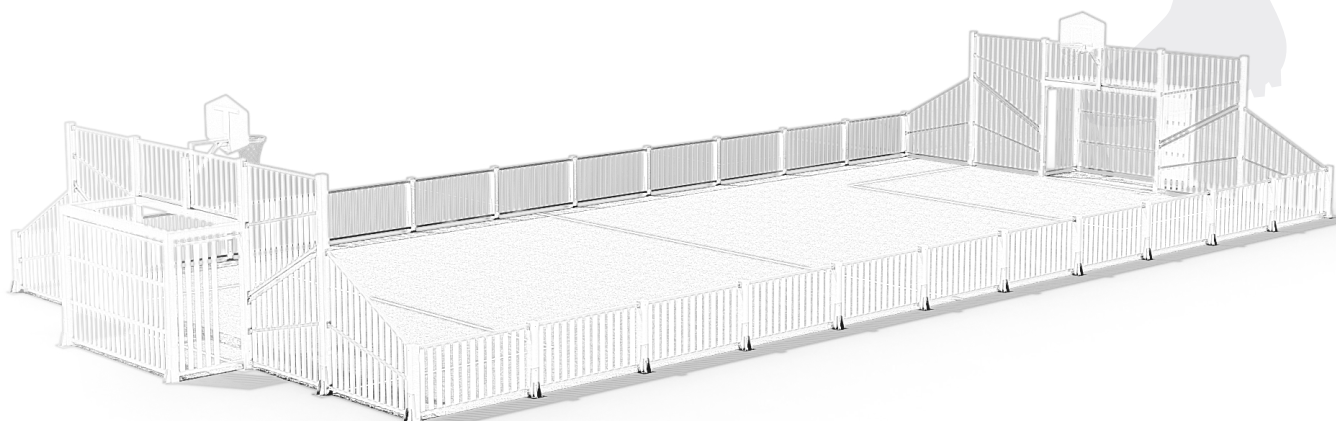

KUBE
MULTISPORTS

SOMMAIRE

MINI TERRAINS

⚽	Mini-Terrain 1 BOIS	8
⚽	Mini-Terrains 2 et 3 BOIS	9
⚽	Mini-Terrain 1 ACIER/PLASTIQUE RECYCLÉ	9
⚽	Mini-Terrains 2 et 3 ACIER/PLASTIQUE RECYCLÉ	9

CITY STADE

⚽	City Stade - Fronton Droit BOIS	9
⚽	City Stade - Fronton Droit Grilles Inclinaées BOIS	9
⚽	City Stade - Fronton Dégadé BOIS	9
⚽	City Stade - Fronton Semi-Dégadé BOIS	9
⚽	Nos modèles BOIS	9
⚽	City Stade - Fronton Droit ACIER/PLASTIQUE RECYCLÉ	9
⚽	City Stade - Fronton Droit Grilles Inclinaées ACIER/PLASTIQUE RECYCLÉ	9
⚽	City Stade - Fronton Dégadé ACIER/PLASTIQUE RECYCLÉ	9
⚽	City Stade - Fronton Semi-Dégadé ACIER/PLASTIQUE RECYCLÉ	9
⚽	Nos modèles ACIER/PLASTIQUE RECYCLÉ	9
⚽	LES OPTIONS	9

Réf. MC400-01

MINI-TERRAIN 1

Version BOIS

idéal pour les écoles/périscolaires !

Existe en version acier/
plastique recyclé

INFORMATIONS TECHNIQUES :

DIMENSIONS :

MC400-01 : 6,70 x 4,70 m

Sur mesure : nous contacter.

SURFACE NÉCESSAIRE :

MC400-01 : 7,23 x 4,95 m : 35,80 m²

OSSATURE :

- Poteaux porteurs en pin traité autoclave classe 4 section 120x120,
- Grilles : tubes en acier galvanisé et thermolaqué 50x50x2 avec bardage bois inséré dans les tubes.
- Bardage bois en pin traité autoclave classe 4 section 100x30.
- Pieds de poteaux en acier galvanisé thermolaqué.