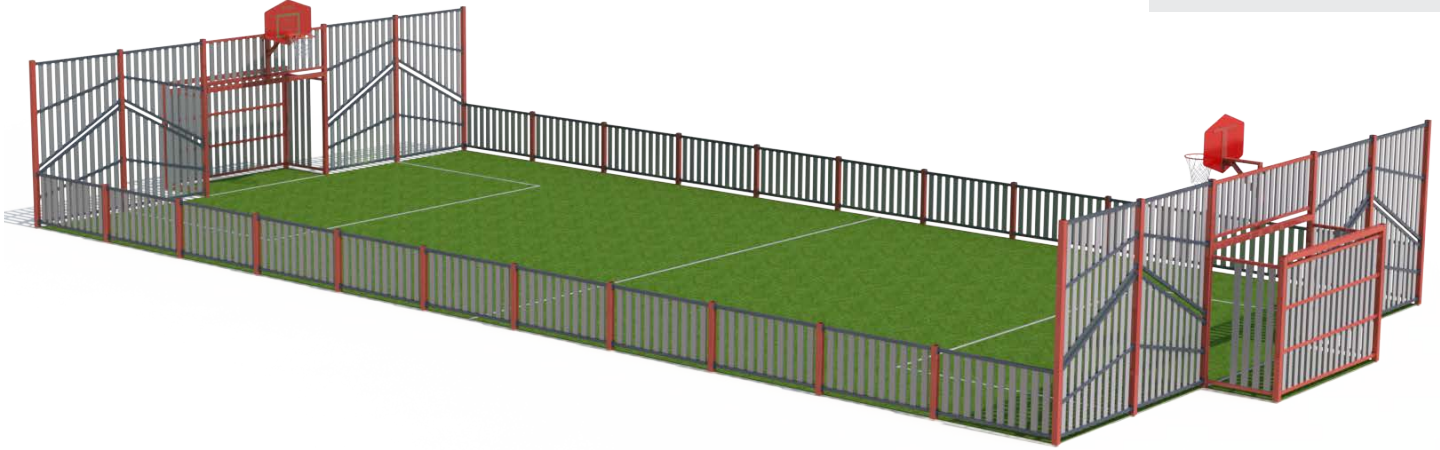

Réf. MC400A
Fronton Droit
Grilles Inclénées

CITY STADE

FRONTON DROIT GRILLES INCLINÉES

Version ACIER/
PLASTIQUE RECYCLÉ

Existe en version bois

INFORMATIONS TECHNIQUES :

DIMENSIONS STANDARD :

- 1) 7,00 x 16,00 m
- 2) 11,00 x 22,00 m
- 3) 11,00 x 24,00 m