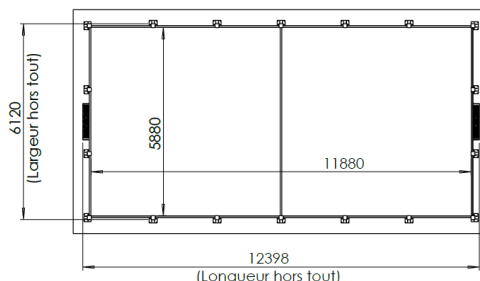

COLORIS :

- Pièces métalliques coloris RAL au choix (3 coloris maximum).

OPTIONS
DISPONIBLES P.12