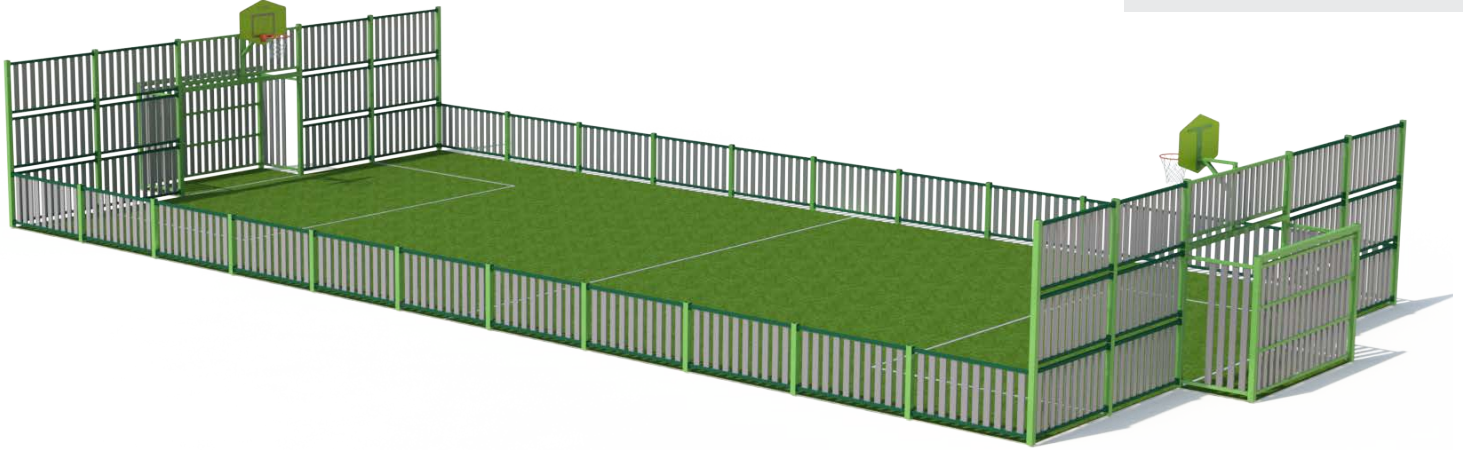

INFORMATIONS TECHNIQUES :

DIMENSIONS STANDARD :

1) 7,00 x 16,00 m
2) 11,00 x 22,00 m
3) 11,00 x 24,00 m

Autres dimensions, nous contacter.

- Dimensions but : 3,00 x 2,00 m
- Profondeur but : 1,20 m
- Hauteur paniers basket : 3,05 m
- Hauteur standard main courante : 1,00 m (2 ou 3m possible)

SURFACE NÉCESSAIRE :

1) 7,50 x 19,00 m : 142,50 m²
2) 11,50 x 25,00 m : 287,50 m²
3) 11,50 x 27,00 m : 310,50 m²

OSSATURE :

- Poteaux porteurs en acier galvanisé thermolaqué section 90x90x3.
- Grilles en tubes acier galvanisé thermolaqué 50x50x2 avec lames en plastique recyclé insérées dans les tubes.
- Lames en plastique recyclé section 100x30.
- Pose sur platine en option.

ÉQUIPEMENTS SPORTIFS :

- Buts multisports : tubes en acier galvanisé thermolaqué 50x50x2 avec lames en plastique recyclé insérées dans les tubes. Dimensions : 3,00 x 1,20 m x 2,00 m (h)
- Paniers de basket : panneaux en HPL et filet en nylon. Hauteur : 3,05 m.

ACCÈS :

- Ouverture dans les grilles latérales des buts.
- Ouverture centrale sur main courante possible.
- Portail PMR (option).
- Accès sélectif (option).

COLORIS :

- Pièces métalliques coloris RAL au choix (3 coloris maximum).
- Lames en plastique recyclé coloris au choix (gris ou marron).