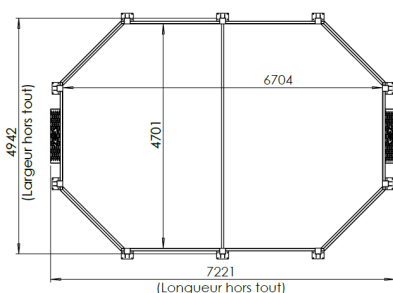

COLORIS :

- Pièces métalliques coloris RAL au choix (3 coloris maximum).

OPTIONS
DISPONIBLES P.12